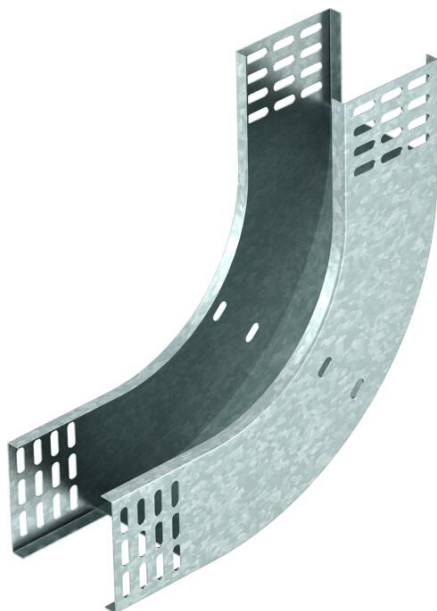

Техническа спецификация

Вертикален ъгъл 90°, качващ 85 FS

Каталожен номер: 7007250

Вертикален ъгъл 90° във възходящо изпълнение за всички видове кабелни скари с височина на страните 85 мм.
Вертикалният ъгъл се нахлузва през края на кабелната скара и се завинтва.
Крепешни материали се поръчват отделно.

St Стомана

FS лентово поцинкована

Основни данни

Каталожен номер	7007250
Тип	RBV 860 S FS
Наименование 1	Вертикален ъгъл 90°
Наименование 2	качващ
Производител	OBO
Размери	85x600
Материал	Стомана
Повърхност	Лентово поцинковане
Стандарт за повърхност	DIN EN 10346
Най-малка продажна единица	1
Количествена единица	брой
Тегло	227,1 кг
Единица тегло	kg/100 чифт

Техническа спецификация

Вертикален ъгъл 90°, качващ 85 FS

Каталожен номер: 7007250

Размери

Ширина	600 mm
Ширина	24 инч
Височина	85 mm
Височина	3 инч
Дебелина на ламарината	1 mm
Размер B	600 mm

Технически данни

Разклонение (ъгъл)	90°
Изпълнение съединител	без съединители
Съхраняване на функционалността	не
Монтажни отвори в основата	не
Отвор по образец на NATO	не
Промяна на посоката	вертикален, възходящ
Неръждаема стомана, байцвана	не
Странична перфорация	не
Едрогабаритно изпълнение	не
Вид на съединителя система за носене на кабели	завинтено