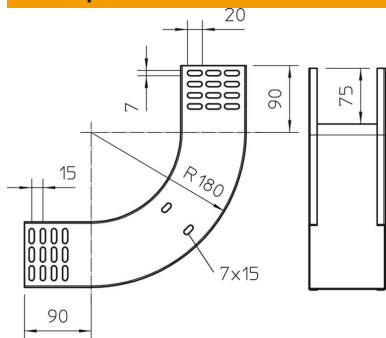

Техническа спецификация

Вертикален ъгъл 90°, качващ 85 FS

Каталожен номер: 7007250

Вертикален ъгъл 90° във възходящо изпълнение за всички видове кабелни скари с височина на страните 85 мм.
Вертикалният ъгъл се нахлузва през края на кабелната скара и се завинтва.
Крепешни материали се поръчват отделно.

St Стомана

FS лентово поцинкована

Основни данни

Каталожен номер	7007250
Тип	RBV 860 S FS
Наименование 1	Вертикален ъгъл 90°
Наименование 2	качващ
Производител	OBO
Размери	85x600
Материал	Стомана
Повърхност	Лентово поцинковане
Стандарт за повърхност	DIN EN 10346
Най-малка продажна единица	1
Количествена единица	брой
Тегло	227,1 кг
Единица тегло	kg/100 чифт

Техническа спецификация

Вертикален ъгъл 90°, качващ 85 FS

Каталожен номер: 7007250

Размери

Ширина	600 mm
Ширина	24 инч
Височина	85 mm
Височина	3 инч
Дебелина на ламарината	1 mm
Размер B	600 mm

Технически данни

Разклонение (ъгъл)	90°
Изпълнение съединител	без съединители
Съхраняване на функционалността	не
Монтажни отвори в основата	не
Отвор по образец на NATO	не
Промяна на посоката	вертикален, възходящ
Неръждаема стомана, байцвана	не
Странична перфорация	не
Едрогабаритно изпълнение	не
Вид на съединителя система за носене на кабели	завинтено