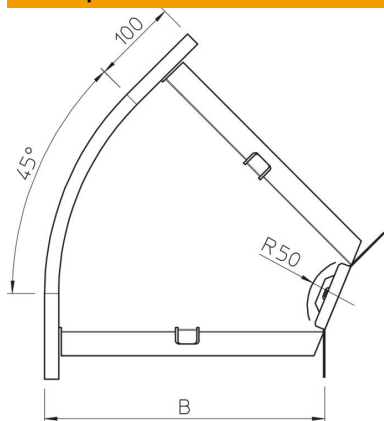

# Техническа спецификация

Ъгъл 45° 110 FS

Каталожен номер: 7000650

Ъгъл 45° хоризонтална за всички типове кабелни скари със странична височина 110 mm.  
Профилният елемент се доставя в немонтирано състояние. Ъгловият съединител WKV 110 е предвиден за дъги 90° и се приспособява на място към 45°.  
Включително участващи крепежни елементи.

## Основни данни

Каталожен номер	7000650
Тип	RB 45 120 FS
Наименование 1	Ъгъл 45°
Наименование 2	с ъглов съединител
Производител	OBO
Размери	110x200
Материал	Стомана
Повърхност	Лентово поцинковане
Стандарт за повърхност	DIN EN 10346
Най-малка продажна единица	1
Количествена единица	брой
Тегло	100 кг
Единица тегло	kg/100 чифт

## Размери

Ширина	200 mm
Ширина	8 инч
Височина	110 mm
Височина	4 инч
Размер B	200 mm
Размер R	50 mm

## Технически данни

Разклонение (ъгъл)	45°
Изпълнение съединител	С включен съединител
Съхраняване на функционалността	не
Монтажни отвори в основата	не
Отвор по образец на NATO	не
Промяна на посоката	хоризонтално
Неръждаема стомана, байцвана	не
Странична перфорация	не
Едрогабаритно изпълнение	не
Вид на съединителя система за носене на кабели	завинтено