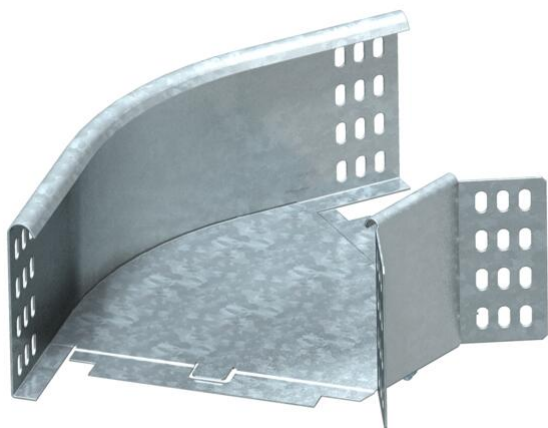

# Техническа спецификация

Ъгъл 45° 110 FS

Каталожен номер: 7000650

Ъгъл 45° хоризонтална за всички типове кабелни скари със странична височина 110 mm.  
Профилният елемент се доставя в немонтирано състояние. Ъгловият съединител WKV 110 е предвиден за дъги 90° и се приспособява на място към 45°.  
Включително участващи крепежни елементи.

**St** Стомана

**FS** лентово поцинкована

## Основни данни

Каталожен номер	7000650
Тип	RB 45 120 FS
Наименование 1	Ъгъл 45°
Наименование 2	с ъглов съединител
Производител	OBO
Размери	110x200
Материал	Стомана
Повърхност	Лентово поцинковане
Стандарт за повърхност	DIN EN 10346
Най-малка продажна единица	1
Количествена единица	брой
Тегло	100 кг
Единица тегло	kg/100 чифт

## Размери

Ширина	200 mm
Ширина	8 инч
Височина	110 mm
Височина	4 инч
Размер B	200 mm
Размер R	50 mm