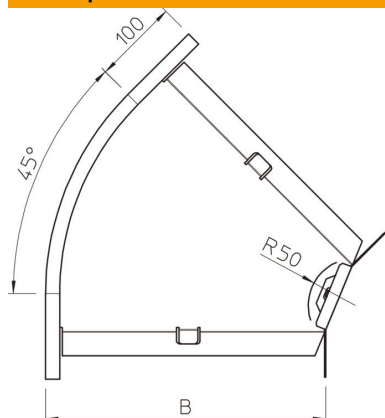

Техническа спецификация

Ъгъл 45° 60 FS

Каталожен номер: 6043755

Ъгъл 45° хоризонтална за всички типове кабелни скари със странична височина 60 мм.
Профилният елемент се доставя в немонтирано състояние. Ъгловият съединител WKV 60 е предвиден за дъги 90° и се приспособява на място към 45°.
Включително участващи крепежни елементи.

St Стомана

FS лентово поцинкована

Основни данни

Каталожен номер	6043755
Тип	RB 45 615 FS
Наименование 1	Ъгъл 45°
Наименование 2	с ъглов съединител
Производител	OVO
Размери	60x150
Материал	Стомана
Повърхност	Лентово поцинковане
Стандарт за повърхност	DIN EN 10346
Най-малка продажна единица	1
Количествена единица	брой
Тегло	66,8 кг
Единица тегло	kg/100 чифт

Техническа спецификация

Ъгъл 45° 60 FS

Каталожен номер: 6043755

Размери

Ширина	150 mm
Ширина	6 инч
Височина	60 mm
Височина	2 инч
Дебелина на ламарината	1,25 mm
Размер B	150 mm
Размер R	50 mm

Технически данни

Разклонение (ъгъл)	45°
Изпълнение съединител	C включен съединител
Съхраняване на функционалността	да
Монтажни отвори в основата	не
Отвор по образец на NATO	не
Промяна на посоката	хоризонтално
Неръждаема стомана, байцвана	не
Странична перфорация	не
Едрогабаритно изпълнение	не
Вид на съединителя система за носене на кабели	завинтено