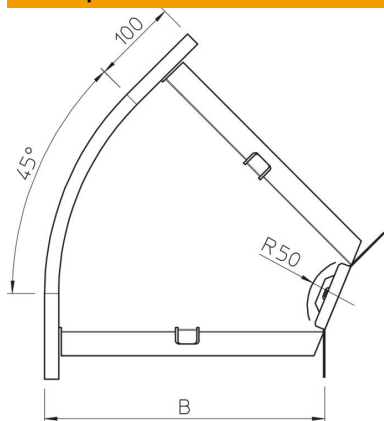

Техническа спецификация

Ъгъл 45° 60 FT

Каталожен номер: 7066158

Ъгъл 45°, хоризонтален, за всички типове кабелни скари с височина на борда 60 мм.
Фасонният елемент се достъпя в немонтирано състояние. Ъгловият съединител WKV 35 е предвиден за ъгли 90° и се приспособява на място към 45°.
Включени съответни крепежни елементи.

St Стомана

FT Горещо поцинковане чрез потапяне

Основни данни

Каталожен номер	7066158
Тип	RB 45 615 FT
Наименование 1	Ъгъл 45°
Наименование 2	с ъглов съединител
Производител	OBO
Размери	60x150
Материал	Стомана
Повърхност	Горещо поцинковане чрез потапяне
Стандарт за повърхност	DIN EN ISO 1461
Най-малка продажна единица	1
Количествена единица	брой
Тегло	72,2 кг
Единица тегло	kg/100 чифт

Техническа спецификация

Ъгъл 45° 60 FT

Каталожен номер: 7066158

Размери

Ширина	150 mm
Ширина	6 инч
Височина	60 mm
Височина	2 инч
Размер B	150 mm
Размер R	50 mm

Технически данни

Разклонение (ъгъл)	45°
Изпълнение съединител	C включен съединител
Съхраняване на функционалността	да
Монтажни отвори в основата	не
Отвор по образец на NATO	не
Промяна на посоката	хоризонтално
Неръждаема стомана, байцвана	не
Странична перфорация	не
Едрогабаритно изпълнение	не
Вид на съединителя система за носене на кабели	завинтено