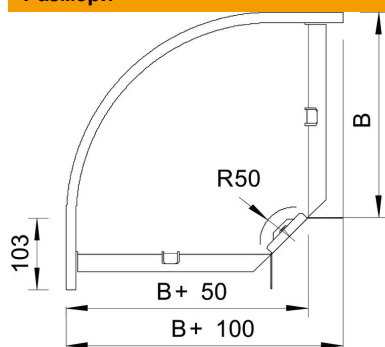

# Техническа спецификация

Ъгъл 90° 35 FT

Каталожен номер: 7124236

Ъгъл 90° хоризонтален за всички типове кабелни скари със странична височина 35 мм.  
Фасонният елемент се доставя в немонтирано състояние.  
Включени съответни крепежни елементи.

## Основни данни

Каталожен номер	7124236
Тип	RB 90 320 FT
Наименование 1	Ъгъл 90°
Наименование 2	с ъглов съединител
Производител	OBO
Размери	35x200
Материал	Стомана
Повърхност	Горещо поцинковане чрез потапяне
Стандарт за повърхност	DIN EN ISO 1461
Най-малка продажна единица	1
Количествена единица	брой
Тегло	98 кг
Единица тегло	kg/100 чифт

## Размери

Ширина	200 mm
Ширина	8 инч
Височина	35 mm
Височина	1 инч
Размер B	200 mm
Размер R	50 mm

## Технически данни

Разклонение (ъгъл)	90°
Изпълнение съединител	C включен съединител
Съхраняване на функционалността с капак	не
Монтажни отвори в основата	не
Отвор по образец на NATO	не
Промяна на посоката	хоризонтално
Неръждаема стомана, байцвана	не
Странична перфорация	не
Едрогабаритно изпълнение	не
Вид на съединителя система за носене на кабели	завинтено