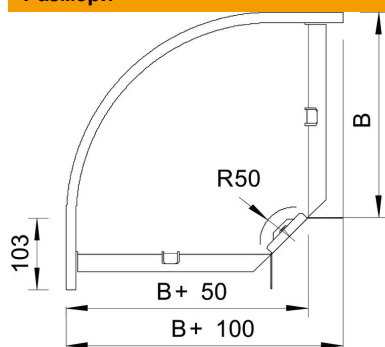

Техническа спецификация

Ъгъл 90° 35 FS

Каталожен номер: 6043135

Ъгъл 90° хоризонтална за всички типове кабелни скари със странична височина 35 мм.
Профилният елемент се доставя в немонтирано състояние.
Включително участващи крепежни елементи.

St Стомана

FS лентово поцинкована

Основни данни

Каталожен номер	6043135
Тип	RB 90 330 FS
Наименование 1	Ъгъл 90°
Наименование 2	с ъглов съединител
Производител	OBO
Размери	35x300
Материал	Стомана
Повърхност	Лентово поцинковане
Стандарт за повърхност	DIN EN 10346
Най-малка продажна единица	1
Количествена единица	брой
Тегло	112,3 кг
Единица тегло	kg/100 чифт

Размери

Ширина	300 mm
Ширина	12 инч
Височина	35 mm
Височина	1 инч
Размер B	300 mm
Размер R	50 mm

Техническа спецификация

Ъгъл 90° 35 FS

Каталожен номер: 6043135

Технически данни

Разклонение (ъгъл)	90°
Изпълнение съединител	С включен съединител
Дизайн	Ъгъл фиксиран
Съхраняване на функционалността	не
с капак	не
Монтажни отвори в основата	не
Отвор по образец на NATO	не
Промяна на посоката	хоризонтално
Неръждаема стомана, байцвана	не
Странична перфорация	не
Едрогабаритно изпълнение	не
Вид на съединителя система за носене на кабели	завинтено