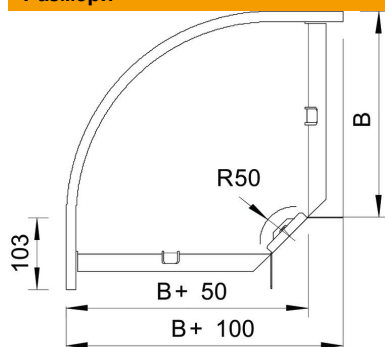

# Техническа спецификация

Ъгъл 90° 60 FS

Каталожен номер: 6043216

Ъгъл 90° хоризонтална за всички типове кабелни скари със странична височина 60 мм.  
Профилният елемент се доставя в немонтирано състояние.  
Включително участващи крепежни елементи.

## Основни данни

Каталожен номер	6043216
Наименование 1	Ъгъл 90°
Наименование 2	с ъглов съединител
Производител	OBO
Размери	60x100
Материал	Стомана
Повърхност	Лентово поцинковане
Стандарт за повърхност	DIN EN 10346
Най-малка продажна единица	1
Количествена единица	брой
Тегло	71,9 кг
Единица тегло	kg/100 чифт

## Размери

Ширина	100 mm
Ширина	4 инч
Височина	60 mm
Височина	2 инч
Размер B	100 mm
Размер R	50 mm

## Технически данни

Разклонение (ъгъл)	90°
Изпълнение съединител	С включен съединител
Съхраняване на функционалността	да
Монтажни отвори в основата	не
Отвор по образец на NATO	не
Промяна на посоката	хоризонтално
Неръждаема стомана, байцвана	не
Странична перфорация	не
Едрогабаритно изпълнение	не
Вид на съединителя система за носене на кабели	завинтено