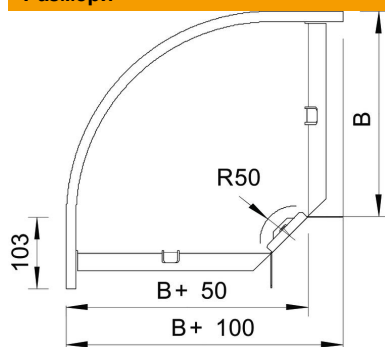

Ширина 50 мм е в правоъгълно изпълнение и не отговаря на картинката.

**St** Стомана

**FT** Горещо поцинковане чрез потапяне

## Основни данни

Каталожен номер	7125305
Тип	RB 90 630 FT
Наименование 1	Ъгъл 90°
Наименование 2	с ъглов съединител
Производител	OBO
Размери	60x300
Материал	Стомана
Повърхност	Горещо поцинковане чрез потапяне
Стандарт за повърхност	DIN EN ISO 1461
Най-малка продажна единица	1
Количествена единица	брой
Тегло	181,2 кг
Единица тегло	kg/100 чифт

## Размери

Ширина	300 mm
Ширина	12 инч
Височина	60 mm
Височина	2 инч
Размер B	300 mm
Размер R	50 mm

## Технически данни

Разклонение (ъгъл)	90°
Изпълнение съединител	С включен съединител
Дизайн	Ъгъл фиксиран
Съхраняване на функционалността	да
Монтажни отвори в основата	не
Отвор по образец на NATO	не
Промяна на посоката	хоризонтално
Неръждаема стомана, байцвана	не
Странична перфорация	не
Едрогабаритно изпълнение	не
Вид на съединителя система за носене на кабели	завинтено