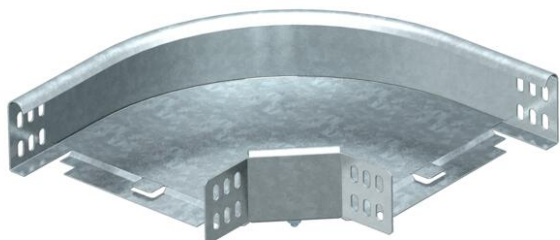

# Техническа спецификация

Ъгъл 90° 60 FT

Каталожен номер: 7125305

Ъгъл 90° хоризонтален за всички типове кабелни скари с височина на борда 60 мм.

Фасонният елемент се достъпява в немонтирано състояние.

Включени съответни крепежни елементи.

Ширина 50 мм е в правоъгълно изпълнение и не отговаря на картинката.

**St** Стомана

**FT** Горещо поцинковане чрез потапяне

## Основни данни

Каталожен номер	7125305
Тип	RB 90 630 FT
Наименование 1	Ъгъл 90°
Наименование 2	с ъглов съединител
Производител	OBO
Размери	60x300
Материал	Стомана
Повърхност	Горещо поцинковане чрез потапяне
Стандарт за повърхност	DIN EN ISO 1461
Най-малка продажна единица	1
Количествена единица	брой
Тегло	181,2 кг
Единица тегло	kg/100 чифт

## Технически данни

Разклонение (ъгъл)	90°
Изпълнение съединител	С включен съединител
Дизайн	Ъгъл фиксиран
Съхраняване на функционалността	да
Монтажни отвори в основата	не
Отвор по образец на NATO	не
Промяна на посоката	хоризонтално
Неръждаема стомана, байцвана	не
Странична перфорация	не
Едрогабаритно изпълнение	не
Вид на съединителя система за носене на кабели	завинтено