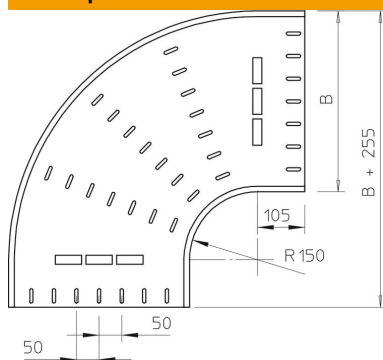

Техническа спецификация

Ъгъл 90° 60 FS

Каталожен номер: 7001312

Ъгъл 90° хоризонтален, за всички типове кабелни скари с височина на борда 60 мм.
Профилен елемент в кръгло изпълнение. Вътрешният радиус на профилния елемент възлиза на 150 мм.
Крепежните елементи се поръчват отделно.

St Стомана

FS лентово поцинкована

Основни данни

Каталожен номер	7001312
Тип	RB 90 660 FS
Наименование 1	Ъгъл 90°
Наименование 2	хоризонтален, кръгло изпълнение
Производител	OVO
Размери	60x600
Материал	Стомана
Повърхност	Лентово поцинковане
Стандарт за повърхност	DIN EN 10346
Най-малка продажна единица	1
Количествена единица	брой
Тегло	680 кг
Единица тегло	kg/100 чифт

Размери

Ширина	600 mm
Ширина	24 инч
Височина	60 mm
Височина	2 инч
Дебелина на ламарината	1,5 mm
Размер B	600 mm
Размер R	150 mm

Техническа спецификация

Ъгъл 90° 60 FS

Каталожен номер: 7001312

Технически данни

Разклонение (ъгъл)	90°
Изпълнение съединител	без съединители
Съхраняване на функционалността	не
Монтажни отвори в основата	не
Отвор по образец на NATO	не
Промяна на посоката	хоризонтално
Неръждаема стомана, байцвана	не
Странична перфорация	не
Едрогабаритно изпълнение	не
Вид на съединителя система за носене на кабели	завинтено