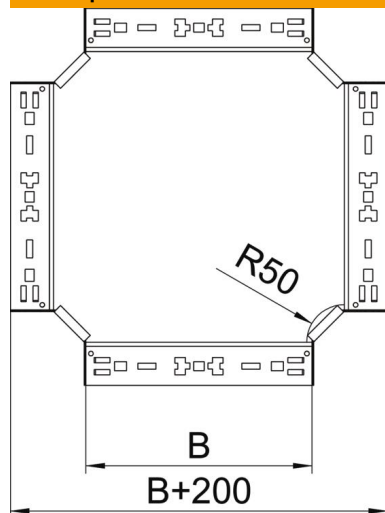

Техническа спецификация

Кръстовидно отклонение Magic 110 FS

Каталожен номер: 7027161

Кръстовидно отклонение със система за бързо свързване. За всички типове кабелни скари с височина на борда 110 мм.

St	Стомана
FS	лентово поцинкована

Основни данни

Каталожен номер	7027161
Тип	RKM 110 FS
Наименование 1	Кръстовидно отклонение
Наименование 2	с вграден надлъжен съединител
Производител	OBO
Размери	110x100
Материал	Стомана
Повърхност	Лентово поцинковане
Стандарт за повърхност	DIN EN 10346
Най-малка продажна единица	1
Количествена единица	брой
Тегло	124,7 кг
Единица тегло	kg/100 чифт

Техническа спецификация

Кръстовидно отклонение Magic 110 FS

Каталожен номер: 7027161

Размери

Ширина	100 mm
Височина	110 mm
Дебелина на ламарината	1,25 mm
Размер B	100 mm

Технически данни

Разклонение (ъгъл)	90°
Изпълнение съединител	интегрирани съединители
Съхраняване на функционалността	не
Дебелина на материал дънна ламарина	1,25 mm
Отвор по образец на NATO	не
Промяна на посоката	хоризонтално
Неръждаема стомана, байцвана	не
Едрогабаритно изпълнение	не
Вид на съединителя система за носене на кабели	Закрепване с щракване
Дебелина на борда	1,25 mm