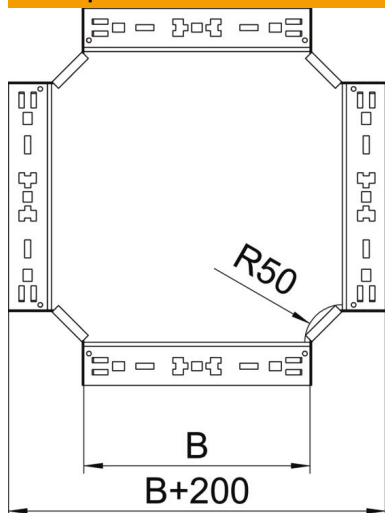

Техническа спецификация

Кръстовидно отклонение Magic 110 FS

Каталожен номер: 7027163

Кръстовидно отклонение със система за бързо свързване. За всички типове кабелни скари с височина на борда 110 мм.

St Стомана

FS лентово поцинкована

Основни данни

Каталожен номер	7027163
Тип	RKM 115 FS
Наименование 1	Кръстовидно отклонение
Наименование 2	с вграден надлъжен съединител
Производител	OBO
Размери	110x150
Материал	Стомана
Повърхност	Лентово поцинковане
Стандарт за повърхност	DIN EN 10346
Най-малка продажна единица	1
Количествена единица	брой
Тегло	156,1 кг
Единица тегло	kg/100 чифт

Техническа спецификация

Кръстовидно отклонение Magic 110 FS

Каталожен номер: 7027163

Размери

Ширина	150 mm
Височина	110 mm
Дебелина на ламарината	1,25 mm
Размер B	150 mm

Технически данни

Разклонение (ъгъл)	90°
Изпълнение съединител	интегрирани съединители
Съхраняване на функционалността	не
Дебелина на материал дънна ламарина	1,25 mm
Отвор по образец на NATO	не
Промяна на посоката	хоризонтално
Неръждаема стомана, байцвана	не
Едрогабаритно изпълнение	не
Вид на съединителя система за носене на кабели	Закрепване с щракване
Дебелина на борда	1,25 mm