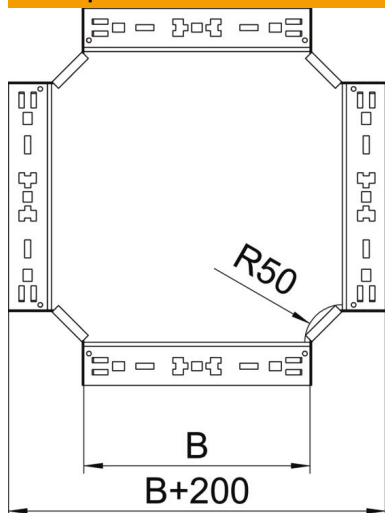

Техническа спецификация

Кръстовидно отклонение Magic 110 FT

Каталожен номер: 7027183

Кръстовидно отклонение със система за бързо свързване. За всички типове кабелни скари с височина на борда 110 мм.

St Стомана

FT Горещо поцинковане чрез потапяне

Основни данни

Каталожен номер	7027183
Тип	RKM 115 FT
Наименование 1	Кръстовидно отклонение
Наименование 2	с вграден надлъжен съединител
Производител	OBO
Размери	110x150
Материал	Стомана
Повърхност	Горещо поцинковане чрез потапяне
Стандарт за повърхност	DIN EN ISO 1461
Най-малка продажна единица	1
Количествена единица	брой
Тегло	167,4 кг
Единица тегло	kg/100 чифт

Техническа спецификация

Кръстовидно отклонение Magic 110 FT

Каталожен номер: 7027183

Размери

Ширина	110 mm
Височина	110 mm
Дебелина на ламарината	1,25 mm
Размер B	150 mm

Технически данни

Разклонение (ъгъл)	90°
Изпълнение съединител	интегрирани съединители
Съхраняване на функционалността	не
Дебелина на материал дънна ламарина	1,25 mm
Отвор по образец на NATO	не
Промяна на посоката	хоризонтално
Неръждаема стомана, байцвана	не
Едрогабаритно изпълнение	не
Вид на съединителя система за носене на кабели	Закрепване с щракване
Дебелина на борда	1,25 mm