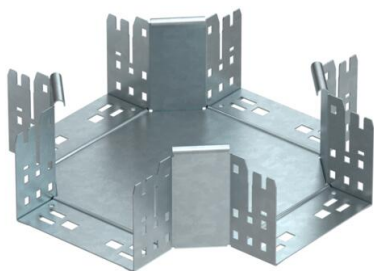

Техническа спецификация

Кръстовидно отклонение Magic 110 FT

Каталожен номер: 7027183

Кръстовидно отклонение със система за бързо свързване. За всички типове кабелни скари с височина на борда 110 мм.

St Стомана

FT Горещо поцинковане чрез потапяне

Основни данни

Каталожен номер	7027183
Тип	RKM 115 FT
Наименование 1	Кръстовидно отклонение
Наименование 2	с вграден надлъжен съединител
Производител	OBO
Размери	110x150
Материал	Стомана
Повърхност	Горещо поцинковане чрез потапяне
Стандарт за повърхност	DIN EN ISO 1461
Най-малка продажна единица	1
Количествена единица	брой
Тегло	167,4 кг
Единица тегло	kg/100 чифт

Техническа спецификация

Кръстовидно отклонение Magic 110 FT

Каталожен номер: 7027183

Размери

Ширина	110 mm
Височина	110 mm
Дебелина на ламарината	1,25 mm
Размер B	150 mm

Технически данни

Разклонение (ъгъл)	90°
Изпълнение съединител	интегрирани съединители
Съхраняване на функционалността	не
Дебелина на материал дънна ламарина	1,25 mm
Отвор по образец на NATO	не
Промяна на посоката	хоризонтално
Неръждаема стомана, байцвана	не
Едрогабаритно изпълнение	не
Вид на съединителя система за носене на кабели	Закрепване с щракване
Дебелина на борда	1,25 mm