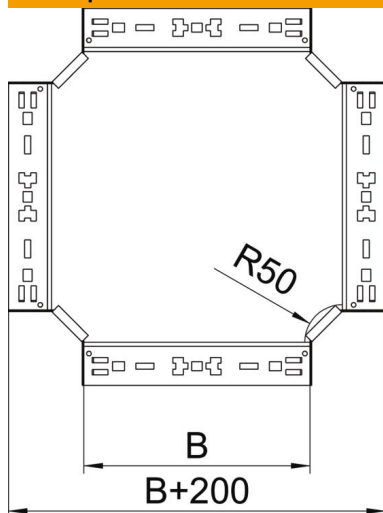

Техническа спецификация

Кръстовидно отклонение Magic 110 FS

Каталожен номер: 7027165

Кръстовидно отклонение със система за бързо свързване. За всички типове кабелни скари с височина на борда 110 мм.

St	Стомана
FS	лентово поцинкована

Основни данни

Каталожен номер	7027165
Тип	RKM 120 FS
Наименование 1	Кръстовидно отклонение
Наименование 2	с вграден надлъжен съединител
Производител	OBO
Размери	110x200
Материал	Стомана
Повърхност	Лентово поцинковане
Стандарт за повърхност	DIN EN 10346
Най-малка продажна единица	1
Количествена единица	брой
Тегло	192,3 кг
Единица тегло	kg/100 чифт

Техническа спецификация

Кръстовидно отклонение Magic 110 FS

Каталожен номер: 7027165

Размери

Ширина	200 mm
Височина	110 mm
Дебелина на ламарината	1,25 mm
Размер B	200 mm

Технически данни

Разклонение (ъгъл)	90°
Изпълнение съединител	интегрирани съединители
Съхраняване на функционалността	не
Дебелина на материал дънна ламарина	1,25 mm
Отвор по образец на NATO	не
Промяна на посоката	хоризонтално
Неръждаема стомана, байцвана	не
Едрогабаритно изпълнение	не
Вид на съединителя система за носене на кабели	Закрепване с щракване
Дебелина на борда	1,25 mm