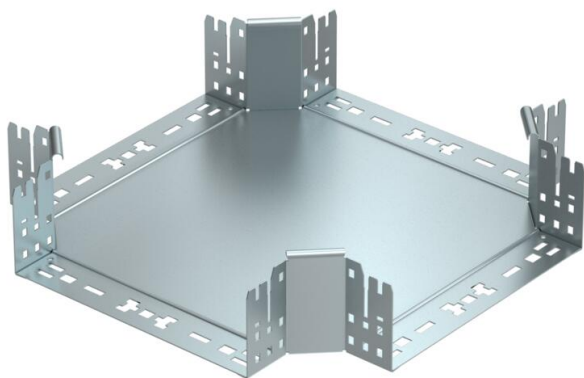

Техническа спецификация

Кръстовидно отклонение Magic 110 FS

Каталожен номер: 7027165

Кръстовидно отклонение със система за бързо свързване. За всички типове кабелни скари с височина на борда 110 мм.

St	Стомана
FS	лентово поцинкована

Основни данни

Каталожен номер	7027165
Тип	RKM 120 FS
Наименование 1	Кръстовидно отклонение
Наименование 2	с вграден надлъжен съединител
Производител	OBO
Размери	110x200
Материал	Стомана
Повърхност	Лентово поцинковане
Стандарт за повърхност	DIN EN 10346
Най-малка продажна единица	1
Количествена единица	брой
Тегло	192,3 кг
Единица тегло	kg/100 чифт

Техническа спецификация

Кръстовидно отклонение Magic 110 FS

Каталожен номер: 7027165

Размери

Ширина	200 mm
Височина	110 mm
Дебелина на ламарината	1,25 mm
Размер B	200 mm

Технически данни

Разклонение (ъгъл)	90°
Изпълнение съединител	интегрирани съединители
Съхраняване на функционалността	не
Дебелина на материал дънна ламарина	1,25 mm
Отвор по образец на NATO	не
Промяна на посоката	хоризонтално
Неръждаема стомана, байцвана	не
Едрогабаритно изпълнение	не
Вид на съединителя система за носене на кабели	Закрепване с щракване
Дебелина на борда	1,25 mm