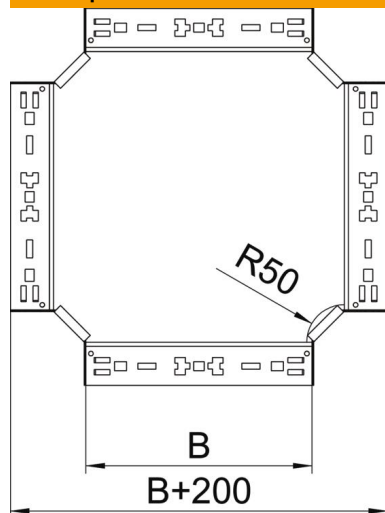

Техническа спецификация

Кръстовидно отклонение Magic 110 FS

Каталожен номер: 7027167

Кръстовидно отклонение със система за бързо свързване. За всички типове кабелни скари с височина на борда 110 мм.

St	Стомана
FS	лентово поцинкована

Основни данни

Каталожен номер	7027167
Тип	RKM 130 FS
Наименование 1	Кръстовидно отклонение
Наименование 2	с вграден надлъжен съединител
Производител	OBO
Размери	110x300
Материал	Стомана
Повърхност	Лентово поцинковане
Стандарт за повърхност	DIN EN 10346
Най-малка продажна единица	1
Количествена единица	брой
Тегло	277,6 кг
Единица тегло	kg/100 чифт

Техническа спецификация

Кръстовидно отклонение Magic 110 FS

Каталожен номер: 7027167

Размери

Ширина	300 mm
Височина	110 mm
Дебелина на ламарината	1,25 mm
Размер B	300 mm

Технически данни

Разклонение (ъгъл)	90°
Изпълнение съединител	интегрирани съединители
Съхраняване на функционалността	не
Дебелина на материал дънна ламарина	1,25 mm
Отвор по образец на NATO	не
Промяна на посоката	хоризонтално
Неръждаема стомана, байцвана	не
Едрогабаритно изпълнение	не
Вид на съединителя система за носене на кабели	Закрепване с щракване
Дебелина на борда	1,25 mm