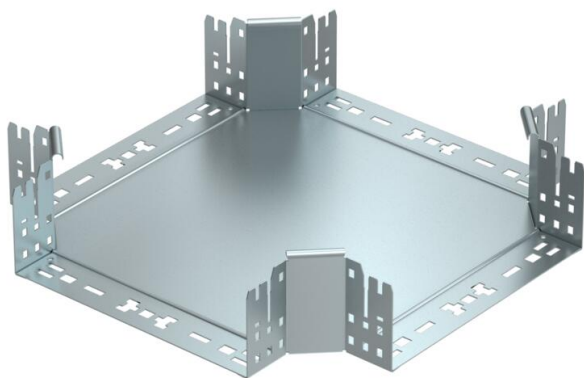

Техническа спецификация

Кръстовидно отклонение Magic 110 FS

Каталожен номер: 7027167

Кръстовидно отклонение със система за бързо свързване. За всички типове кабелни скари с височина на борда 110 мм.

St	Стомана
FS	лентово поцинкована

Основни данни

Каталожен номер	7027167
Тип	RKM 130 FS
Наименование 1	Кръстовидно отклонение
Наименование 2	с вграден надлъжен съединител
Производител	OBO
Размери	110x300
Материал	Стомана
Повърхност	Лентово поцинковане
Стандарт за повърхност	DIN EN 10346
Най-малка продажна единица	1
Количествена единица	брой
Тегло	277,6 кг
Единица тегло	kg/100 чифт

Техническа спецификация

Кръстовидно отклонение Magic 110 FS

Каталожен номер: 7027167

Размери

Ширина	300 mm
Височина	110 mm
Дебелина на ламарината	1,25 mm
Размер B	300 mm

Технически данни

Разклонение (ъгъл)	90°
Изпълнение съединител	интегрирани съединители
Съхраняване на функционалността	не
Дебелина на материал дънна ламарина	1,25 mm
Отвор по образец на NATO	не
Промяна на посоката	хоризонтално
Неръждаема стомана, байцвана	не
Едрогабаритно изпълнение	не
Вид на съединителя система за носене на кабели	Закрепване с щракване
Дебелина на борда	1,25 mm