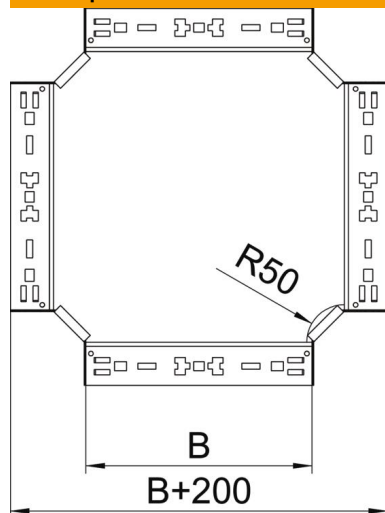

Техническа спецификация

Кръстовидно отклонение Magic 110 FS

Каталожен номер: 7027169

Кръстовидно отклонение със система за бързо свързване. За всички типове кабелни скари с височина на борда 110 мм.

St

Стомана

FS

лентово поцинкована

Основни данни

Каталожен номер	7027169
Тип	RKM 140 FS
Наименование 1	Кръстовидно отклонение
Наименование 2	с вграден надлъжен съединител
Производител	OBO
Размери	110x400
Материал	Стомана
Повърхност	Лентово поцинковане
Стандарт за повърхност	DIN EN 10346
Най-малка продажна единица	1
Количествена единица	брой
Тегло	374,8 кг
Единица тегло	kg/100 чифт

Техническа спецификация

Кръстовидно отклонение Magic 110 FS

Каталожен номер: 7027169

Размери

Ширина	400 mm
Височина	110 mm
Дебелина на ламарината	1,25 mm
Размер B	400 mm

Технически данни

Разклонение (ъгъл)	90°
Изпълнение съединител	интегрирани съединители
Съхраняване на функционалността	не
Дебелина на материал дънна ламарина	1,25 mm
Отвор по образец на NATO	не
Промяна на посоката	хоризонтално
Неръждаема стомана, байцвана	не
Едрогабаритно изпълнение	не
Вид на съединителя система за носене на кабели	Закрепване с щракване
Дебелина на борда	1,25 mm