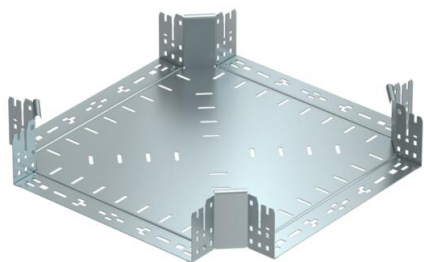

Техническа спецификация

Кръстовидно отклонение Magic 110 FS

Каталожен номер: 7027169

Кръстовидно отклонение със система за бързо свързване. За всички типове кабелни скари с височина на борда 110 мм.

St

Стомана

FS

лентово поцинкована

Основни данни

Каталожен номер	7027169
Тип	RKM 140 FS
Наименование 1	Кръстовидно отклонение
Наименование 2	с вграден надлъжен съединител
Производител	OBO
Размери	110x400
Материал	Стомана
Повърхност	Лентово поцинковане
Стандарт за повърхност	DIN EN 10346
Най-малка продажна единица	1
Количествена единица	брой
Тегло	374,8 кг
Единица тегло	kg/100 чифт

Техническа спецификация

Кръстовидно отклонение Magic 110 FS

Каталожен номер: 7027169

Размери

Ширина	400 mm
Височина	110 mm
Дебелина на ламарината	1,25 mm
Размер B	400 mm

Технически данни

Разклонение (ъгъл)	90°
Изпълнение съединител	интегрирани съединители
Съхраняване на функционалността	не
Дебелина на материал дънна ламарина	1,25 mm
Отвор по образец на NATO	не
Промяна на посоката	хоризонтално
Неръждаема стомана, байцвана	не
Едрогабаритно изпълнение	не
Вид на съединителя система за носене на кабели	Закрепване с щракване
Дебелина на борда	1,25 mm