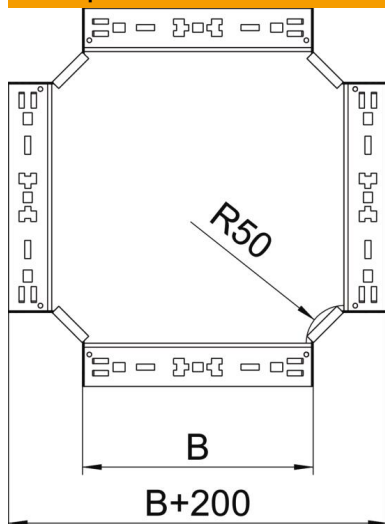

Техническа спецификация

Кръстовидно отклонение Magic 60 FS

Каталожен номер: 7027001

Кръстовидно отклонение със система за бързо свързване. За всички типове кабелни скари с височина на борда 60 mm.

- St** Стомана
- FS** лентово поцинкована

Основни данни

Каталожен номер	7027001
Тип	RKM 610 FS
Наименование 1	Кръстовидно отклонение
Наименование 2	с вграден надлъжен съединител
Производител	OBO
Размери	60x100
Материал	Стомана
Повърхност	Лентово поцинковане
Стандарт за повърхност	DIN EN 10346
Най-малка продажна единица	1
Количествена единица	брой
Тегло	92,5 кг
Единица тегло	kg/100 чифт

Техническа спецификация

Кръстовидно отклонение Magic 60 FS

Каталожен номер: 7027001

Размери

Ширина	100 mm
Ширина	4 инч
Височина	60 mm
Височина	2 инч
Дебелина на ламарината	1,25 mm
Размер B	100 mm

Технически данни

Разклонение (ъгъл)	90°
Изпълнение съединител	интегрирани съединители
Съхраняване на функционалността	да
Дебелина на материал дънна ламарина	1,25 mm
Отвор по образец на NATO	не
Промяна на посоката	хоризонтално
Неръждаема стомана, байцвана	не
Едрогабаритно изпълнение	не
Вид на съединителя система за носене на кабели	Закрепване с щракване
Дебелина на борда	1,25 mm