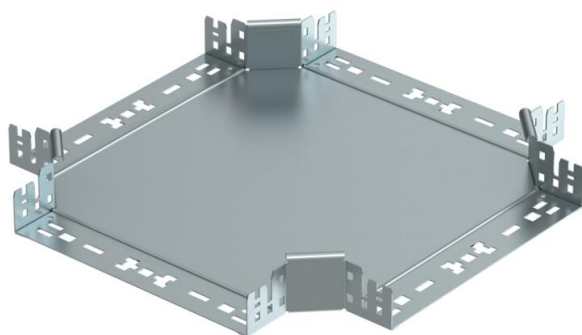

Техническа спецификация

Кръстовидно отклонение Magic 60 FS

Каталожен номер: 7027005

Кръстовидно отклонение със система за бързо свързване. За всички типове кабелни скари с височина на борда 60 mm.

St Стомана

FS лентово поцинкована

Основни данни

Каталожен номер	7027005
Тип	RKM 620 FS
Наименование 1	Кръстовидно отклонение
Наименование 2	с вграден надлъжен съединител
Производител	OBO
Размери	60x200
Материал	Стомана
Повърхност	Лентово поцинковане
Стандарт за повърхност	DIN EN 10346
Най-малка продажна единица	1
Количествена единица	брой
Тегло	159,8 кг
Единица тегло	kg/100 чифт

Техническа спецификация

Кръстовидно отклонение Magic 60 FS

Каталожен номер: 7027005

Размери

Ширина	200 mm
Ширина	8 инч
Височина	60 mm
Височина	2 инч
Дебелина на ламарината	1,25 mm
Размер B	200 mm

Технически данни

Разклонение (ъгъл)	90°
Изпълнение съединител	интегрирани съединители
Съхраняване на функционалността	да
Дебелина на материал дънна ламарина	1,25 mm
Отвор по образец на NATO	не
Промяна на посоката	хоризонтално
Неръждаема стомана, байцвана	не
Едрогабаритно изпълнение	не
Вид на съединителя система за носене на кабели	Закрепване с щракване
Дебелина на борда	1,25 mm