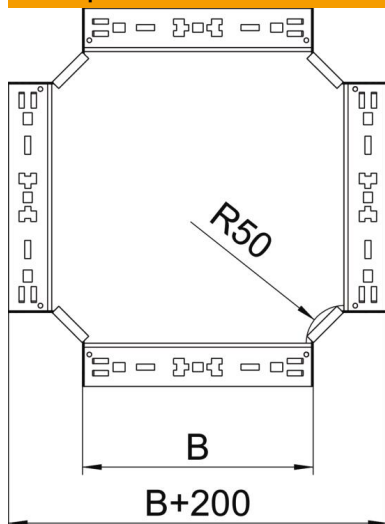

Техническа спецификация

Кръстовидно отклонение Magic 60 FS

Каталожен номер: 7027005

Кръстовидно отклонение със система за бързо свързване. За всички типове кабелни скари с височина на борда 60 mm.

St Стомана

FS лентово поцинкована

Основни данни

Каталожен номер	7027005
Тип	RKM 620 FS
Наименование 1	Кръстовидно отклонение
Наименование 2	с вграден надлъжен съединител
Производител	OBO
Размери	60x200
Материал	Стомана
Повърхност	Лентово поцинковане
Стандарт за повърхност	DIN EN 10346
Най-малка продажна единица	1
Количествена единица	брой
Тегло	159,8 кг
Единица тегло	kg/100 чифт

Техническа спецификация

Кръстовидно отклонение Magic 60 FS

Каталожен номер: 7027005

Размери

Ширина	200 mm
Ширина	8 инч
Височина	60 mm
Височина	2 инч
Дебелина на ламарината	1,25 mm
Размер B	200 mm

Технически данни

Разклонение (ъгъл)	90°
Изпълнение съединител	интегрирани съединители
Съхраняване на функционалността	да
Дебелина на материал дънна ламарина	1,25 mm
Отвор по образец на NATO	не
Промяна на посоката	хоризонтално
Неръждаема стомана, байцвана	не
Едрогабаритно изпълнение	не
Вид на съединителя система за носене на кабели	Закрепване с щракване
Дебелина на борда	1,25 mm