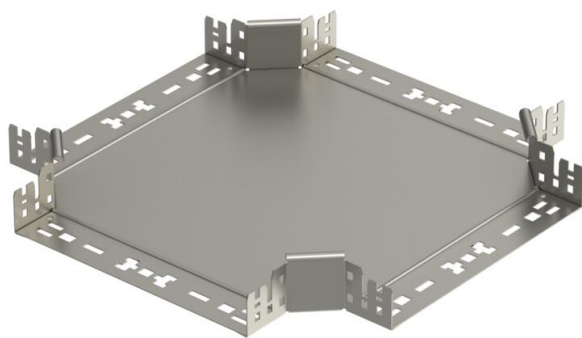

## Кръстатно разклонение Magic 60 A2

Каталожен номер: 7027047

Кръстовидно отклонение със система за бързо свързване. За всички типове кабелни скари с височина на борда 60 мм.

**A2** Неръждаема стомана, 1.4301

### Основни данни

Каталожен номер	7027047
Тип	RKM 630 A2
Наименование 1	Кръстовидно отклонение
Наименование 2	с вграден надлъжен съединител
Производител	OVO
Размери	60x300
Материал	Неръждаема стомана, 1.4301
Повърхност	без покритие, за допълнителна обработка
Стандарт за повърхност	
Най-малка продажна единица	1
Количествена единица	брой
Тегло	244,6 кг
Единица тегло	kg/100 чифт

### Размери

Ширина	300 mm
Височина	60 mm
Дебелина на ламарината	1,25 mm
Размер B	300 mm

### Технически данни

Разклонение (ъгъл)	90°
Съхраняване на функционалността	не
Дебелина на материал дънна ламарина	1,25 mm
Отвор по образец на NATO	не
Промяна на посоката	хоризонтално
Неръждаема стомана, байцвана	не
Едрогабаритно изпълнение	не
Вид на съединителя система за носене на кабели	Закрепване с щракване
Дебелина на борда	1,25 mm