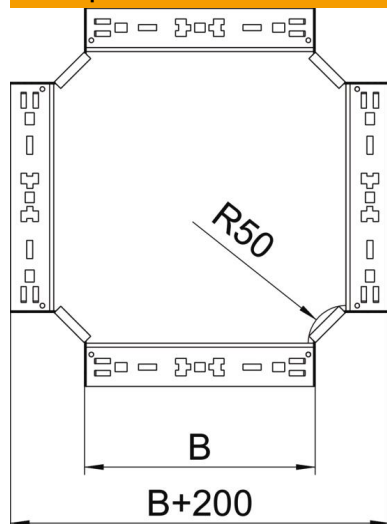

## Кръстатно разклонение Magic 60 A2

Каталожен номер: 7027047

Кръстовидно отклонение със система за бързо свързване. За всички типове кабелни скари с височина на борда 60 мм.

**A2** Неръждаема стомана, 1.4301

### Основни данни

Каталожен номер	7027047
Тип	RKM 630 A2
Наименование 1	Кръстовидно отклонение
Наименование 2	с вграден надлъжен съединител
Производител	OVO
Размери	60x300
Материал	Неръждаема стомана, 1.4301
Повърхност	без покритие, за допълнителна обработка
Стандарт за повърхност	
Най-малка продажна единица	1
Количествена единица	брой
Тегло	244,6 кг
Единица тегло	kg/100 чифт

### Размери

Ширина	300 mm
Височина	60 mm
Дебелина на ламарината	1,25 mm
Размер B	300 mm

### Технически данни

Разклонение (ъгъл)	90°
Съхраняване на функционалността	не
Дебелина на материал дънна ламарина	1,25 mm
Отвор по образец на NATO	не
Промяна на посоката	хоризонтално
Неръждаема стомана, байцвана	не
Едрогабаритно изпълнение	не
Вид на съединителя система за носене на кабели	Закрепване с щракване
Дебелина на борда	1,25 mm