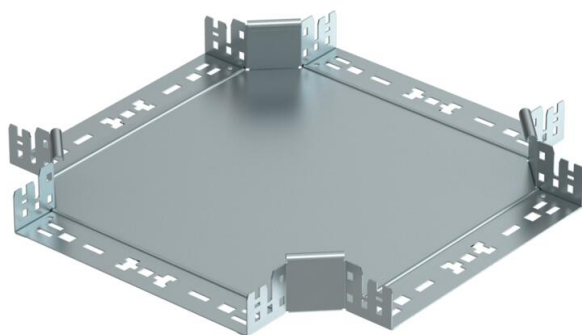

Техническа спецификация

Кръстовидно отклонение Magic 60 FS

Каталожен номер: 7027007

Кръстовидно отклонение със система за бързо свързване. За всички типове кабелни скари с височина на борда 60 mm.

St Стомана

FS лентово поцинкована

Основни данни

Каталожен номер	7027007
Тип	RKM 630 FS
Наименование 1	Кръстовидно отклонение
Наименование 2	с вграден надлъжен съединител
Производител	OBO
Размери	60x300
Материал	Стомана
Повърхност	Лентово поцинковане
Стандарт за повърхност	DIN EN 10346
Най-малка продажна единица	1
Количествена единица	брой
Тегло	244,6 кг
Единица тегло	kg/100 чифт

Техническа спецификация

Кръстовидно отклонение Magic 60 FS

Каталожен номер: 7027007

Размери

Ширина	300 mm
Ширина	12 инч
Височина	60 mm
Височина	2 инч
Дебелина на ламарината	1,25 mm
Размер B	300 mm

Технически данни

Разклонение (ъгъл)	90°
Изпълнение съединител	интегрирани съединители
Съхраняване на функционалността	да
Дебелина на материал дънна ламарина	1,25 mm
Отвор по образец на NATO	не
Промяна на посоката	хоризонтално
Неръждаема стомана, байцвана	не
Едрогабаритно изпълнение	не
Вид на съединителя система за носене на кабели	Закрепване с щракване
Дебелина на борда	1,25 mm