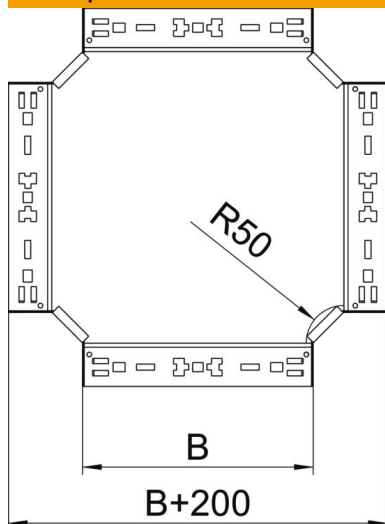

Техническа спецификация

Кръстовидно отклонение Magic 60 FS

Каталожен номер: 7027007

Кръстовидно отклонение със система за бързо свързване. За всички типове кабелни скари с височина на борда 60 mm.

St Стомана

FS лентово поцинкована

Основни данни

Каталожен номер	7027007
Тип	RKM 630 FS
Наименование 1	Кръстовидно отклонение
Наименование 2	с вграден надлъжен съединител
Производител	OBO
Размери	60x300
Материал	Стомана
Повърхност	Лентово поцинковане
Стандарт за повърхност	DIN EN 10346
Най-малка продажна единица	1
Количествена единица	брой
Тегло	244,6 кг
Единица тегло	kg/100 чифт

Техническа спецификация

Кръстовидно отклонение Magic 60 FS

Каталожен номер: 7027007

Размери

Ширина	300 mm
Ширина	12 инч
Височина	60 mm
Височина	2 инч
Дебелина на ламарината	1,25 mm
Размер B	300 mm

Технически данни

Разклонение (ъгъл)	90°
Изпълнение съединител	интегрирани съединители
Съхраняване на функционалността	да
Дебелина на материал дънна ламарина	1,25 mm
Отвор по образец на NATO	не
Промяна на посоката	хоризонтално
Неръждаема стомана, байцвана	не
Едрогабаритно изпълнение	не
Вид на съединителя система за носене на кабели	Закрепване с щракване
Дебелина на борда	1,25 mm