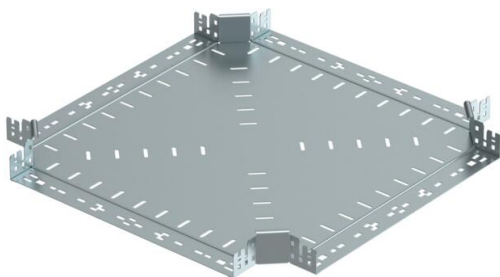

Техническа спецификация

Кръстовидно отклонение Magic 60 FS

Каталожен номер: 7027011

Кръстовидно отклонение със система за бързо свързване. За всички типове кабелни скари с височина на борда 60 mm.

St Стомана

FS лентово поцинкована

Основни данни

Каталожен номер	7027011
Тип	RKM 650 FS
Наименование 1	Кръстовидно отклонение
Наименование 2	с вграден надлъжен съединител
Производител	OBO
Размери	60x500
Материал	Стомана
Повърхност	Лентово поцинковане
Стандарт за повърхност	DIN EN 10346
Най-малка продажна единица	1
Количествена единица	брой
Тегло	468,3 кг
Единица тегло	kg/100 чифт

Техническа спецификация

Кръстовидно отклонение Magic 60 FS

Каталожен номер: 7027011

Размери

Ширина	500 mm
Ширина	20 инч
Височина	60 mm
Височина	2 инч
Дебелина на ламарината	1,25 mm
Размер B	500 mm

Технически данни

Разклонение (ъгъл)	90°
Изпълнение съединител	интегрирани съединители
Съхраняване на функционалността	не
Дебелина на материал дънна ламарина	1,25 mm
Отвор по образец на NATO	не
Промяна на посоката	хоризонтално
Неръждаема стомана, байцвана	не
Едрогабаритно изпълнение	не
Вид на съединителя система за носене на кабели	Закрепване с щракване
Дебелина на борда	1,25 mm