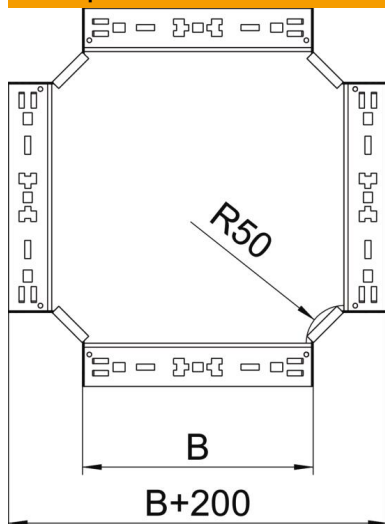

Техническа спецификация

Кръстовидно отклонение Magic 60 FS

Каталожен номер: 7027011

Кръстовидно отклонение със система за бързо свързване. За всички типове кабелни скари с височина на борда 60 mm.

St Стомана

FS лентово поцинкована

Основни данни

Каталожен номер	7027011
Тип	RKM 650 FS
Наименование 1	Кръстовидно отклонение
Наименование 2	с вграден надлъжен съединител
Производител	OBO
Размери	60x500
Материал	Стомана
Повърхност	Лентово поцинковане
Стандарт за повърхност	DIN EN 10346
Най-малка продажна единица	1
Количествена единица	брой
Тегло	468,3 кг
Единица тегло	kg/100 чифт

Техническа спецификация

Кръстовидно отклонение Magic 60 FS

Каталожен номер: 7027011

Размери

Ширина	500 mm
Ширина	20 инч
Височина	60 mm
Височина	2 инч
Дебелина на ламарината	1,25 mm
Размер B	500 mm

Технически данни

Разклонение (ъгъл)	90°
Изпълнение съединител	интегрирани съединители
Съхраняване на функционалността	не
Дебелина на материал дънна ламарина	1,25 mm
Отвор по образец на NATO	не
Промяна на посоката	хоризонтално
Неръждаема стомана, байцвана	не
Едрогабаритно изпълнение	не
Вид на съединителя система за носене на кабели	Закрепване с щракване
Дебелина на борда	1,25 mm