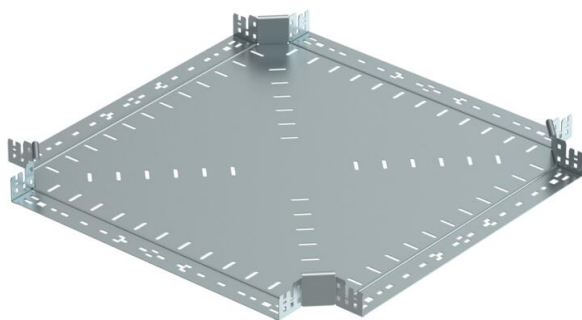

## Кръстовидно отклонение Magic 60 FS

Каталожен номер: 7027013

Кръстовидно отклонение със система за бързо свързване. За всички типове кабелни скари с височина на борда 60 mm.

**St** Стомана

**FS** лентово поцинкована

### Основни данни

Каталожен номер	7027013
Тип	RKM 660 FS
Наименование 1	Кръстовидно отклонение
Наименование 2	с вграден надлъжен съединител
Производител	OBO
Размери	60x600
Материал	Стомана
Повърхност	Лентово поцинковане
Стандарт за повърхност	DIN EN 10346
Най-малка продажна единица	1
Количествена единица	брой
Тегло	610,1 кг
Единица тегло	kg/100 чифт

### Размери

Ширина	600 mm
Ширина	24 инч
Височина	60 mm
Височина	2 инч
Дебелина на ламарината	1,25 mm
Размер B	600 mm

### Технически данни

Разклонение (ъгъл)	90°
Изпълнение съединител	интегрирани съединители
Съхраняване на функционалността	не
Дебелина на материал дънна ламарина	1,25 mm
Отвор по образец на NATO	не
Промяна на посоката	хоризонтално
Неръждаема стомана, байцвана	не
Едрогабаритно изпълнение	не
Вид на съединителя система за носене на кабели	Закрепване с щракване
Дебелина на борда	1,25 mm