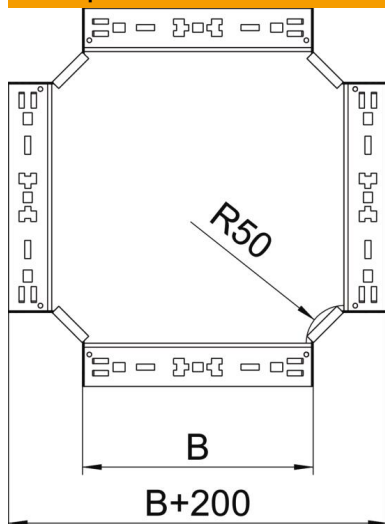

## Кръстовидно отклонение Magic 60 FS

Каталожен номер: 7027013

Кръстовидно отклонение със система за бързо свързване. За всички типове кабелни скари с височина на борда 60 mm.

**St** Стомана

**FS** лентово поцинкована

### Основни данни

Каталожен номер	7027013
Тип	RKM 660 FS
Наименование 1	Кръстовидно отклонение
Наименование 2	с вграден надлъжен съединител
Производител	OBO
Размери	60x600
Материал	Стомана
Повърхност	Лентово поцинковане
Стандарт за повърхност	DIN EN 10346
Най-малка продажна единица	1
Количествена единица	брой
Тегло	610,1 кг
Единица тегло	kg/100 чифт

### Размери

Ширина	600 mm
Ширина	24 инч
Височина	60 mm
Височина	2 инч
Дебелина на ламарината	1,25 mm
Размер B	600 mm

### Технически данни

Разклонение (ъгъл)	90°
Изпълнение съединител	интегрирани съединители
Съхраняване на функционалността	не
Дебелина на материал дънна ламарина	1,25 mm
Отвор по образец на NATO	не
Промяна на посоката	хоризонтално
Неръждаема стомана, байцвана	не
Едрогабаритно изпълнение	не
Вид на съединителя система за носене на кабели	Закрепване с щракване
Дебелина на борда	1,25 mm