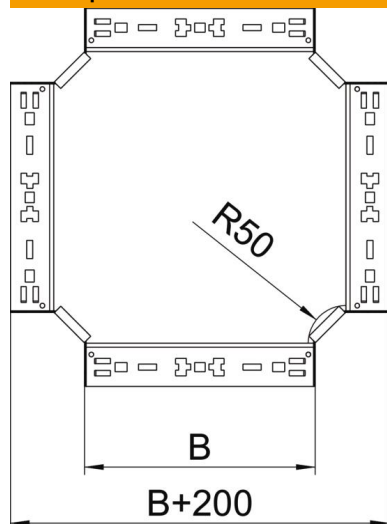

Техническа спецификация

Кръстатно отклонение Magic 85 FS

Каталожен номер: 7027081

Кръстовидно отклонение със система за бързо свързване. За всички типове кабелни скари с височина на борда 85 мм.

St Стомана

FS лентово поцинкована

Основни данни

Каталожен номер	7027081
Тип	RKM 810 FS
Наименование 1	Кръстовидно отклонение
Наименование 2	с вграден надлъжен съединител
Производител	OBO
Размери	85x100
Материал	Стомана
Повърхност	Лентово поцинковане
Стандарт за повърхност	DIN EN 10346
Най-малка продажна единица	1
Количествена единица	брой
Тегло	108,7 кг
Единица тегло	kg/100 чифт

Техническа спецификация

Кръстато разклонение Magic 85 FS

Каталожен номер: 7027081

Размери

Ширина	100 mm
Височина	85 mm
Дебелина на ламарината	1,25 mm
Размер B	100 mm

Технически данни

Разклонение (ъгъл)	90°
Изпълнение съединител	интегрирани съединители
Съхраняване на функционалността	не
Дебелина на материал дънна ламарина	1,25 mm
Отвор по образец на NATO	не
Промяна на посоката	хоризонтално
Неръждаема стомана, байцвана	не
Едрогабаритно изпълнение	не
Вид на съединителя система за носене на кабели	Закрепване с щракване
Дебелина на борда	1,25 mm