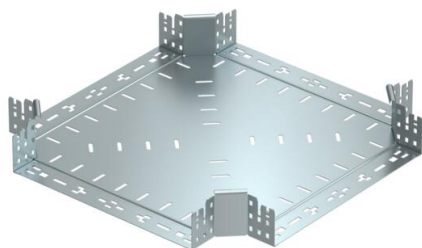

## Кръстатно отклонение Magic 85 FS

Каталожен номер: 7027089

Кръстовидно отклонение със система за бързо свързване. За всички типове кабелни скари с височина на борда 85 мм.

**St** Стомана

**FS** лентово поцинкована

### Основни данни

Каталожен номер	7027089
Тип	RKM 840 FS
Наименование 1	Кръстовидно отклонение
Наименование 2	с вграден надлъжен съединител
Производител	OBO
Размери	85x400
Материал	Стомана
Повърхност	Лентово поцинковане
Стандарт за повърхност	DIN EN 10346
Най-малка продажна единица	1
Количествена единица	брой
Тегло	358,9 кг
Единица тегло	kg/100 чифт

### Размери

Ширина	400 mm
Височина	85 mm
Дебелина на ламарината	1,25 mm
Размер B	400 mm

### Технически данни

Разклонение (ъгъл)	90°
Изпълнение съединител	интегрирани съединители
Съхраняване на функционалността	не
Дебелина на материал дънна ламарина	1,25 mm
Отвор по образец на NATO	не
Промяна на посоката	хоризонтално
Неръждаема стомана, байцвана	не
Едрогабаритно изпълнение	не
Вид на съединителя система за носене на кабели	Закрепване с щракване
Дебелина на борда	1,25 mm