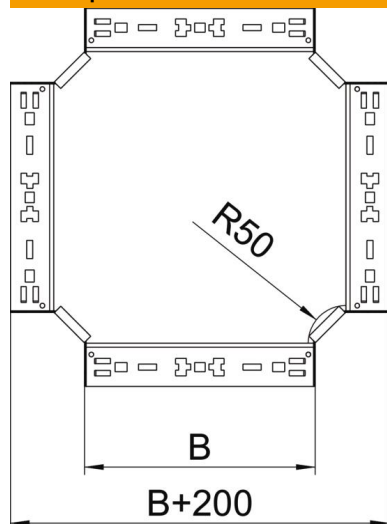

## Кръстатно отклонение Magic 85 FS

Каталожен номер: 7027089

Кръстовидно отклонение със система за бързо свързване. За всички типове кабелни скари с височина на борда 85 мм.

**St** Стомана

**FS** лентово поцинкована

### Основни данни

Каталожен номер	7027089
Тип	RKM 840 FS
Наименование 1	Кръстовидно отклонение
Наименование 2	с вграден надлъжен съединител
Производител	OBO
Размери	85x400
Материал	Стомана
Повърхност	Лентово поцинковане
Стандарт за повърхност	DIN EN 10346
Най-малка продажна единица	1
Количествена единица	брой
Тегло	358,9 кг
Единица тегло	kg/100 чифт

### Размери

Ширина	400 mm
Височина	85 mm
Дебелина на ламарината	1,25 mm
Размер B	400 mm

### Технически данни

Разклонение (ъгъл)	90°
Изпълнение съединител	интегрирани съединители
Съхраняване на функционалността	не
Дебелина на материал дънна ламарина	1,25 mm
Отвор по образец на NATO	не
Промяна на посоката	хоризонтално
Неръждаема стомана, байцвана	не
Едрогабаритно изпълнение	не
Вид на съединителя система за носене на кабели	Закрепване с щракване
Дебелина на борда	1,25 mm