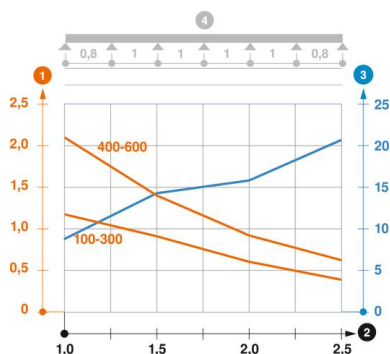

Техническа спецификация

Кабелна скара RKS-Magic® 60 A4

Каталожен номер: 6047614

Натоварвания

използваеми разстояния между опорите мин.	1 метър
използваеми разстояния между опорите макс.	2,5 метър
Отстояние 1,0 м	1,2 кN/м
Отстояние 1,5 м	0,9 кN/м
Отстояние 2,0 м	0,6 кN/м
Отстояние 2,5 м	0,4 кN/м

Диаграма на натоварване кабелна скара тип RKSM 60

- 1 Permitted cable tray/ladder load in kN/m without man load
- 2 Support width in m
- 3 Rail bend in mm at permitted kN/m
- 4 Load scheme during testing
- Load curve with cable tray/ladder width in mm
- Strut bend curve according to support width