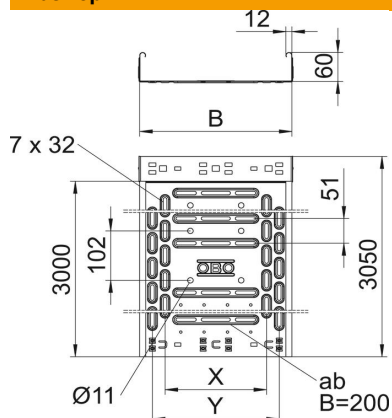

## Кабелна скарa RKS-Magic® 60 A4

Каталожен номер: 6047614

Кабелна скарa с вградена система съединители за бързо свързване.  
Полезна дължина 3000 mm.

С непрекъсната перфорация на борда 7 x 20 mm за закрепване на допълнителни монтажни елементи и принадлежности.

### Основни данни

Каталожен номер	6047614
Тип	RKSM 610 A4
Наименование 1	Кабелна скарa RKSM
Наименование 2	Magic, с вграден съединител
Производител	OBO
Размери	60x100x3050
Материал	Неръждаема стомана 1.4571
Повърхност	без покритие, за допълнителна обработка
Стандарт за повърхност	
Най-малка продажна единица	3
Количествена единица	Метър
Тегло	144,59 кг
Единица тегло	kg/100 бр.

### Размери

Дължина	3 050 mm
Ширина	100 mm
Височина	60 mm
Дебелина на ламарината	0,75 mm
Размер B	100 mm
Размер y	50 mm

### Технически данни

Изпълнение съединител	интегрирани съединители
Вид закрепване монтажна система	под Таван Стена
Позволява стъпване	не
Перфорация на дъното	1
Съхраняване на функционалността с капак	да
Монтажни отвори в основата	да
Отвор по образец на NATO	не
Полезно сечение	58 cm <sup>2</sup>
Полезно сечение	5800 mm <sup>2</sup>
Неръждаема стомана, байцвана	не
Странична перфорация	да
Едрогабаритно изпълнение	не
Магнитно затихване чрез екраниране с капак	50 dB
Магнитно затихване чрез екраниране без капак	20 dB
Тип тест на натоварване по IEC 61537	Тип II
Полезна дължина	3000 mm
Вид на съединителя система за носене на кабели	Закрепване с щракване