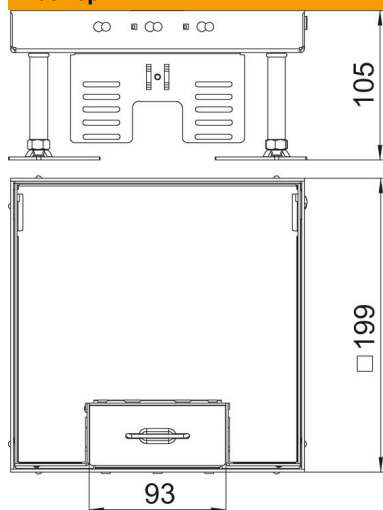

Техническа спецификация

Нивелираща се касета с кабелен излаз, RКСN,
неръждаема стомана
Каталожен номер: 7409208

Касета с нивелиране, с номинален размер 4, с кабелен излаз, за вграждане на инсталационни контакти в подове за сухо почистване на закрито.

A2 Неръждаема стомана

Основни данни

Каталожен номер	7409208
Тип	RКСN2 4 VS 20
Наименование 1	Квадратна касета
Наименование 2	с кабелен излаз
Производител	OBO
Размери	200x200mm
Материал	Неръждаема стомана, 1.4301
Най-малка продажна единица	1
Количествена единица	брой
Тегло	305 кг
Единица тегло	kg/100 чифт

Техническа спецификация

Нивелираща се касета с кабелен излаз, RКСN,
неръждаема стомана
Каталожен номер: 7409208

Размери

Дължина	199 mm
Ширина	199 mm
Размер h	105 mm

Технически данни

Брой на контактите, които могат да се вграждат	6
Брой на конзолите	2
Брой кабелни излази	1
Изпълнение	квадратно
Изпълнение кабелен излаз	Подвижен отвор за шнура
Почистване на пода	сух
С възможност за разединяване	не
Височина на пода макс.	150 mm
Височина на пода мин.	105 mm
Подходящ за вграждане в двойни подове	да
Подходящ за вграждане в кухи подове	да
Подходящ за подподова кутия	250/350
Носач за конзоли	да
Размер за вграждане - дължина	201 mm
Номинален размер на модулите за вграждане на контакти	4
Обхват на нивелиране макс.	150 mm
Обхват за нивелиране мин.	105 mm
Степен на защита (IP) при употреба	IP20
Степен на защита (IP) в състояние на покой	IP40
Степен на защита IK код	IK10
Изпълнение за тежки товари	не
Тип система на вграждане	UT3
Вертикално натоварване, голяма повърхност	до 15 000 N
Вертикално натоварване, малка повърхност	до 3 000 N

Техническа спецификация

Нивелираща се касета с кабелен излаз, RКСN,
неръждаема стомана
Каталожен номер: 7409208

Технически данни

Разрешителни	VDE
Дебелина на подовата настилка	20 mm