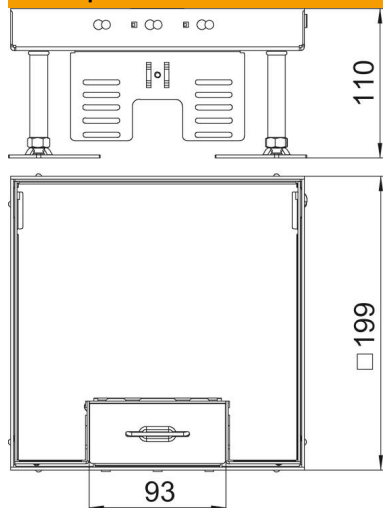

Техническа спецификация

Нивелираща се касета с кабелен излаз, RКСN,
неръждаема стомана
Каталожен номер: 7409210

Касета с нивелиране, с номинален размер 4, с кабелен излаз, за вграждане на инсталационни контакти в подове за сухо почистване на закрито.

A2 Неръждаема стомана

Основни данни

Каталожен номер	7409210
Тип	RКСN2 4 VS 25
Наименование 1	Квадратна касета
Наименование 2	с кабелен излаз
Производител	OBO
Размери	200x200mm
Материал	Неръждаема стомана, 1.4301
Най-малка продажна единица	1
Количествена единица	брой
Тегло	318 кг
Единица тегло	kg/100 чифт

Техническа спецификация

Нивелираща се касета с кабелен излаз, RКСN,
неръждаема стомана
Каталожен номер: 7409210

Размери

Дължина	199 mm
Ширина	199 mm
Размер h	110 mm

Технически данни

Брой на контактите, които могат да се вграждат	6
Брой на конзолите	2
Брой кабелни излази	1
Изпълнение	квадратно
Изпълнение кабелен излаз	Подвижен отвор за шнура
Почистване на пода	сух
С възможност за разединяване	не
Височина на пода макс.	155 mm
Височина на пода мин.	110 mm
Подходящ за вграждане в двойни подове	да
Подходящ за вграждане в кухи подове	да
Подходящ за подподова кутия	250/350
Носач за конзоли	да
Размер за вграждане - дължина	201 mm
Номинален размер на модулите за вграждане на контакти	4
Обхват на нивелиране макс.	155 mm
Обхват за нивелиране мин.	110 mm
Степен на защита (IP) при употреба	IP20
Степен на защита (IP) в състояние на покой	IP40
Степен на защита IK код	IK10
Изпълнение за тежки товари	не
Тип система на вграждане	UT3
Вертикално натоварване, голяма повърхност	до 15 000 N
Вертикално натоварване, малка повърхност	до 3 000 N

Техническа спецификация

Нивелираща се касета с кабелен излаз, RKSN,
неръждаема стомана
Каталожен номер: 7409210

Технически данни

Разрешителни	VDE
Дебелина на подовата настилка	25 mm