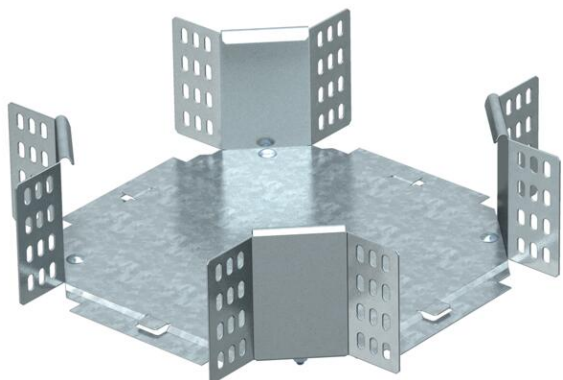

## Кръстато разклонение 110 FS

Каталожен номер: 7004664

Кръстообразен елемент, хоризонтален, за всички типове кабелни скари със странична височина 110 mm.  
Фасонният елемент се доставя в немонтирано състояние. Включени съответни крепежни елементи.

### Основни данни

Каталожен номер	7004664
Тип	RK 120 FS
Наименование 1	Кръстовидно отклонение
Наименование 2	хоризонтално с ъгл. съединител
Производител	OBO
Размери	110x200
Материал	Стомана
Повърхност	Лентово поцинковане
Стандарт за повърхност	DIN EN 10346
Най-малка продажна единица	1
Количествена единица	брой
Тегло	160 кг
Единица тегло	kg/100 чифт

### Размери

Ширина	200 mm
Ширина	8 инч
Височина	110 mm
Височина	4 инч
Размер B	200 mm
Размер R	50 mm

### Технически данни

Разклонение (ъгъл)	90°
Изпълнение съединител	C включен съединител
Съхраняване на функционалността	не
Дебелина на материал дънна ламарина	1 mm
Промяна на посоката	хоризонтално
Неръждаема стомана, байцвана	не
Едрогабаритно изпълнение	не
Вид на съединителя система за носене на кабели	завинтено
Дебелина на борда	1,25 mm