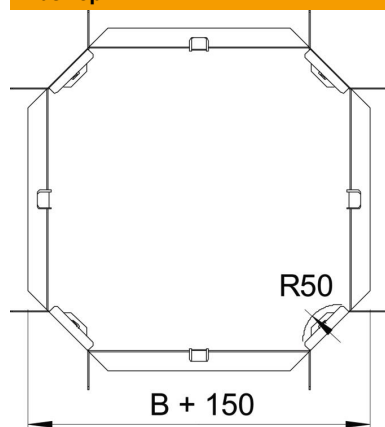

## Кръстато разклонение 110 FS

Каталожен номер: 7004664

Кръстообразен елемент, хоризонтален, за всички типове кабелни скари със странична височина 110 mm.  
Фасонният елемент се доставя в немонтирано състояние. Включени съответни крепежни елементи.

### Основни данни

Каталожен номер	7004664
Тип	RK 120 FS
Наименование 1	Кръстовидно отклонение
Наименование 2	хоризонтално с ъгл. съединител
Производител	OBO
Размери	110x200
Материал	Стомана
Повърхност	Лентово поцинковане
Стандарт за повърхност	DIN EN 10346
Най-малка продажна единица	1
Количествена единица	брой
Тегло	160 кг
Единица тегло	kg/100 чифт

### Размери

Ширина	200 mm
Ширина	8 инч
Височина	110 mm
Височина	4 инч
Размер B	200 mm
Размер R	50 mm

### Технически данни

Разклонение (ъгъл)	90°
Изпълнение съединител	C включен съединител
Съхраняване на функционалността	не
Дебелина на материал дънна ламарина	1 mm
Промяна на посоката	хоризонтално
Неръждаема стомана, байцвана	не
Едрогабаритно изпълнение	не
Вид на съединителя система за носене на кабели	завинтено
Дебелина на борда	1,25 mm