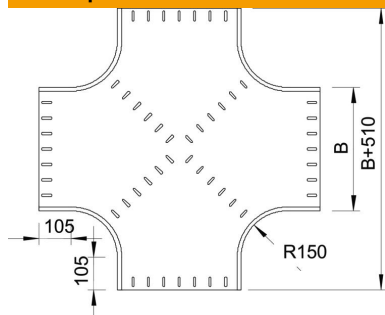

### Основни данни

|                            |                                  |
|----------------------------|----------------------------------|
| Каталожен номер            | 7113404                          |
| Тип                        | RK 640 FT                        |
| Наименование 1             | Кръстовидно отклонение           |
| Наименование 2             | хоризонтално, кръгло изпълнение  |
| Производител               | OBO                              |
| Размери                    | 60x400                           |
| Материал                   | Стомана                          |
| Повърхност                 | Горещо поцинковане чрез потапяне |
| Стандарт за повърхност     | DIN EN ISO 1461                  |
| Най-малка продажна единица | 1                                |
| Количествена единица       | брой                             |
| Тегло                      | 860 кг                           |
| Единица тегло              | kg/100 чифт                      |

### Размери

|          |        |
|----------|--------|
| Ширина   | 400 mm |
| Ширина   | 16 инч |
| Височина | 60 mm  |
| Височина | 2 инч  |
| Размер B | 400 mm |
| Размер R | 150 mm |

### Технически данни

|  |              |
|--|--------------|
| Разклонение (ъгъл)                             | 90°          |
| Съхраняване на функционалността                | не           |
| Дебелина на материал дънна ламарина            | 1,5 mm       |
| Промяна на посоката                            | хоризонтално |
| Неръждаема стомана, байцвана                   | не           |
| Едрогабаритно изпълнение                       | не           |
| Вид на съединителя система за носене на кабели | завинтено    |
| Дебелина на борда                              | 1,25 mm      |