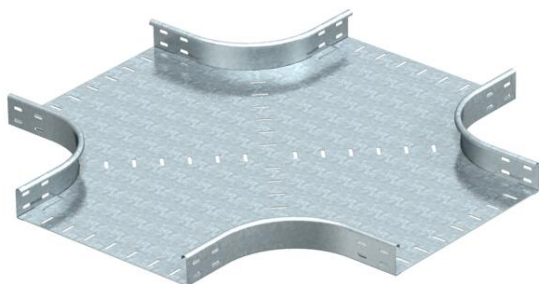

## Кръстовидно отклонение

Каталожен номер: 7113404

Кръстато разклонение, хоризонтално, за всички типове кабелни скари с височина на борда 60 мм.  
Фасонен елемент в заоблено изпълнение. Вътрешният радиус е 150 мм.  
Всички страни са за една и съща ширина на кабелната скара.  
Крепежните елементи се поръчват отделно.

**St** Стомана

**FT** Горещо поцинковане чрез потапяне

### Основни данни

|                            |                                  |
|----------------------------|----------------------------------|
| Каталожен номер            | 7113404                          |
| Тип                        | RK 640 FT                        |
| Наименование 1             | Кръстовидно отклонение           |
| Наименование 2             | хоризонтално, кръгло изпълнение  |
| Производител               | OBO                              |
| Размери                    | 60x400                           |
| Материал                   | Стомана                          |
| Повърхност                 | Горещо поцинковане чрез потапяне |
| Стандарт за повърхност     | DIN EN ISO 1461                  |
| Най-малка продажна единица | 1                                |
| Количествена единица       | брой                             |
| Тегло                      | 860 кг                           |
| Единица тегло              | kg/100 чифт                      |