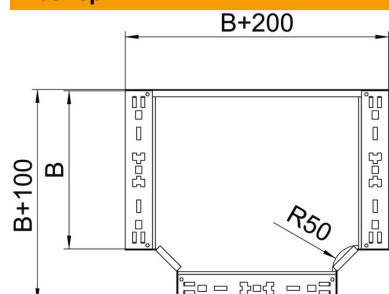

Техническа спецификация

T-отклонение Magic 110 FS

Каталожен номер: 6042020

T-отклонение със система за бързо свързване. За всички типове кабелни скари с височина на борда 110 мм.

- St** Стомана
- FS** лентово поцинкована

Основни данни

Каталожен номер	6042020
Тип	RTM 150 FS
Наименование 1	T-отклонение
Наименование 2	с вграден надлъжен съединител
Производител	OBO
Размери	110x500
Материал	Стомана
Повърхност	Лентово поцинковане
Стандарт за повърхност	DIN EN 10346
Най-малка продажна единица	1
Количествена единица	брой
Тегло	510,1 кг
Единица тегло	kg/100 чифт

Техническа спецификация

T-отклонение Magic 110 FS

Каталожен номер: 6042020

Размери

Ширина	500 mm
Височина	110 mm
Дебелина на ламарината	1,25 mm
Размер B	500 mm

Технически данни

Разклонение (ъгъл)	90°
Изпълнение съединител	интегрирани съединители
Съхраняване на функционалността	не
Отвор по образец на NATO	не
Промяна на посоката	хоризонтално
Неръждаема стомана, байцвана	не
Едрогабаритно изпълнение	не
Вид на съединителя система за носене на кабели	завинтено
Дебелина на борда	1,25 mm