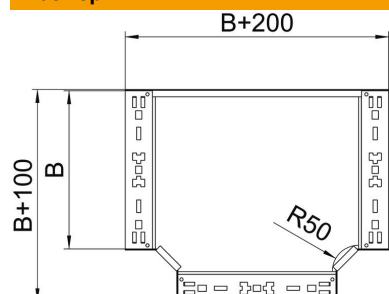

Техническа спецификация

T-отклонение Magic 110 FT

Каталожен номер: 6042040

T-отклонение със система за бързо свързване. За всички типове кабелни скари с височина на борда 110 мм.

St Стомана

FT Горещо поцинковане чрез потапяне

Основни данни

Каталожен номер	6042040
Тип	RTM 150 FT
Наименование 1	T-отклонение
Наименование 2	с вграден надлъжен съединител
Производител	OBO
Размери	110x500
Материал	Стомана
Повърхност	Горещо поцинковане чрез потапяне
Стандарт за повърхност	DIN EN ISO 1461
Най-малка продажна единица	1
Количествена единица	брой
Тегло	547 кг
Единица тегло	kg/100 чифт

Техническа спецификация

T-отклонение Magic 110 FT

Каталожен номер: 6042040

Размери

Ширина	500 mm
Височина	110 mm
Дебелина на ламарината	1,25 mm
Размер B	500 mm

Технически данни

Разклонение (ъгъл)	90°
Изпълнение съединител	интегрирани съединители
Съхраняване на функционалността	не
Отвор по образец на NATO	не
Промяна на посоката	хоризонтално
Неръждаема стомана, байцвана	не
Едрогабаритно изпълнение	не
Вид на съединителя система за носене на кабели	завинтено
Дебелина на борда	1,25 mm