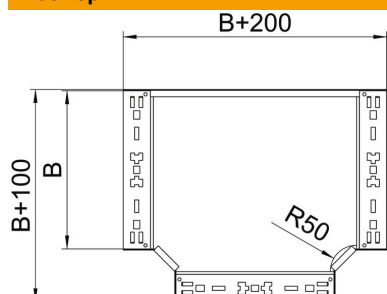

Техническа спецификация

T-отклонение Magic 110 FT

Каталожен номер: 6042042

T-отклонение със система за бързо свързване. За всички типове кабелни скари с височина на борда 110 мм.

St Стомана

FT Горещо поцинковане чрез потапяне

Основни данни

Каталожен номер	6042042
Тип	RTM 160 FT
Наименование 1	T-отклонение
Наименование 2	с вграден надлъжен съединител
Производител	OBO
Размери	110x600
Материал	Стомана
Повърхност	Горещо поцинковане чрез потапяне
Стандарт за повърхност	DIN EN ISO 1461
Най-малка продажна единица	1
Количествена единица	брой
Тегло	707,2 кг
Единица тегло	kg/100 чифт

Техническа спецификация

T-отклонение Magic 110 FT

Каталожен номер: 6042042

Размери

Ширина	600 mm
Височина	110 mm
Дебелина на ламарината	1,25 mm
Размер B	600 mm

Технически данни

Разклонение (ъгъл)	90°
Изпълнение съединител	интегрирани съединители
Съхраняване на функционалността	не
Отвор по образец на NATO	не
Промяна на посоката	хоризонтално
Неръждаема стомана, байцвана	не
Едрогабаритно изпълнение	не
Вид на съединителя система за носене на кабели	завинтено
Дебелина на борда	1,25 mm