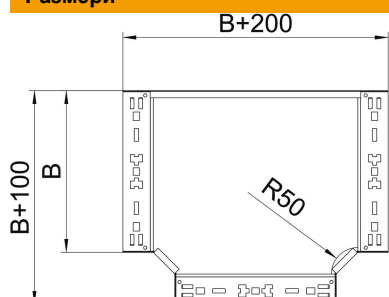

## T-отклонение Magic 35 FS

Каталожен номер: 6041030

T-отклонение със система за бързо свързване. За всички типове кабелни скари с височина на борда 35мм.  
Фасонен елемент в заоблено изпълнение. Вътрешният радиус е 150 mm.

### Основни данни

Каталожен номер	6041030
Тип	RTM 310 FS
Наименование 1	T-отклонение
Наименование 2	с вграден надлъжен съединител
Производител	OBO
Размери	35x100
Материал	Стомана
Повърхност	Лентово поцинковане
Стандарт за повърхност	DIN EN 10346
Най-малка продажна единица	1
Количествена единица	брой
Тегло	69,4 кг
Единица тегло	kg/100 чифт

### Размери

Ширина	100 mm
Ширина	4 инч
Височина	35 mm
Дебелина на ламарината	1,25 mm
Размер B	100 mm