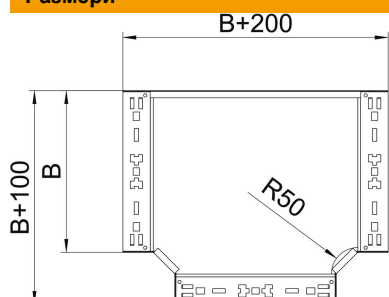

## T-отклонение Magic 35 FS

Каталожен номер: 6041034

T-отклонение със система за бързо свързване. За всички типове кабелни скари с височина на борда 35мм.  
Фасонен елемент в заоблено изпълнение. Вътрешният радиус е 150 mm.

### Основни данни

Каталожен номер	6041034
Тип	RTM 330 FS
Наименование 1	T-отклонение
Наименование 2	с вграден надлъжен съединител
Производител	OBO
Размери	35x300
Материал	Стомана
Повърхност	Лентово поцинковане
Стандарт за повърхност	DIN EN 10346
Най-малка продажна единица	1
Количествена единица	брой
Тегло	216,6 кг
Единица тегло	kg/100 чифт

### Размери

Ширина	300 mm
Ширина	12 инч
Височина	35 mm
Дебелина на ламарината	1,25 mm
Размер B	300 mm