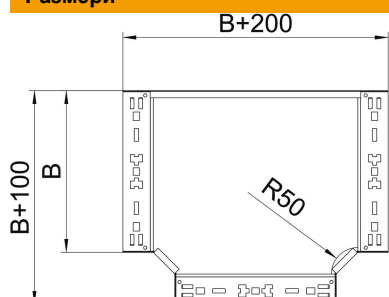

Техническа спецификация

T-отклонение Magic 60 FS

Каталожен номер: 6041324

T-отклонение със система за бързо свързване. За всички типове кабелни скари с височина на борда 60 mm.

- St** Стомана
- FS** лентово поцинкована

Основни данни

Каталожен номер	6041324
Наименование 1	T-отклонение
Наименование 2	с вграден надлъжен съединител
Производител	OBO
Размери	60x200
Материал	Стомана
Повърхност	Лентово поцинковане
Стандарт за повърхност	DIN EN 10346
Най-малка продажна единица	1
Количествена единица	брой
Тегло	150,6 кг
Единица тегло	kg/100 чифт

Техническа спецификация

T-отклонение Magic 60 FS

Каталожен номер: 6041324

Размери

Ширина	200 mm
Ширина	8 инч
Височина	60 mm
Дебелина на ламарината	1,25 mm
Размер B	200 mm

Технически данни

Разклонение (ъгъл)	90°
Изпълнение съединител	интегрирани съединители
Съхраняване на функционалността	да
Отвор по образец на NATO	не
Промяна на посоката	хоризонтално
Неръждаема стомана, байцвана	не
Едрогабаритно изпълнение	не
Вид на съединителя система за носене на кабели	завинтено
Дебелина на борда	1,25 mm