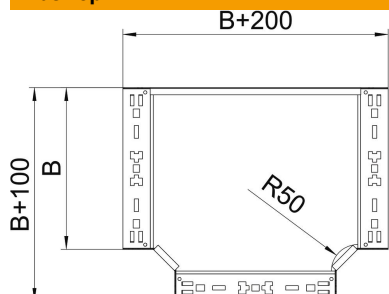

Техническа спецификация

T-отклонение Magic 60 FS

Каталожен номер: 6041326

T-отклонение със система за бързо свързване. За всички типове кабелни скари с височина на борда 60 mm.

- St** Стомана
- FS** лентово поцинкована

Основни данни

Каталожен номер	6041326
Наименование 1	T-отклонение
Наименование 2	с вграден надлъжен съединител
Производител	OBO
Размери	60x300
Материал	Стомана
Повърхност	Лентово поцинковане
Стандарт за повърхност	DIN EN 10346
Най-малка продажна единица	1
Количествена единица	брой
Тегло	228,42 кг
Единица тегло	kg/100 чифт

Техническа спецификация

T-отклонение Magic 60 FS

Каталожен номер: 6041326

Размери

Ширина	300 mm
Ширина	12 инч
Височина	60 mm
Дебелина на ламарината	1,25 mm
Размер B	300 mm

Технически данни

Разклонение (ъгъл)	90°
Изпълнение съединител	интегрирани съединители
Съхраняване на функционалността	да
Отвор по образец на NATO	не
Промяна на посоката	хоризонтално
Неръждаема стомана, байцвана	не
Едрогабаритно изпълнение	не
Вид на съединителя система за носене на кабели	завинтено
Дебелина на борда	1,25 mm