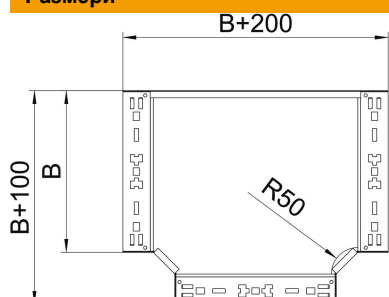

Техническа спецификация

T-отклонение Magic 60 FS

Каталожен номер: 6041330

T-отклонение със система за бързо свързване. За всички типове кабелни скари с височина на борда 60 mm.

- St** Стомана
- FS** лентово поцинкована

Основни данни

Каталожен номер	6041330
Наименование 1	T-отклонение
Наименование 2	с вграден надлъжен съединител
Производител	OBO
Размери	60x500
Материал	Стомана
Повърхност	Лентово поцинковане
Стандарт за повърхност	DIN EN 10346
Най-малка продажна единица	1
Количествена единица	брой
Тегло	458,5 кг
Единица тегло	kg/100 чифт

Техническа спецификация

T-отклонение Magic 60 FS

Каталожен номер: 6041330

Размери

Ширина	500 mm
Ширина	20 инч
Височина	60 mm
Дебелина на ламарината	1,25 mm
Размер B	500 mm

Технически данни

Разклонение (ъгъл)	90°
Изпълнение съединител	интегрирани съединители
Съхраняване на функционалността	не
Отвор по образец на NATO	не
Промяна на посоката	хоризонтално
Неръждаема стомана, байцвана	не
Едрогабаритно изпълнение	не
Вид на съединителя система за носене на кабели	завинтено
Дебелина на борда	1,25 mm