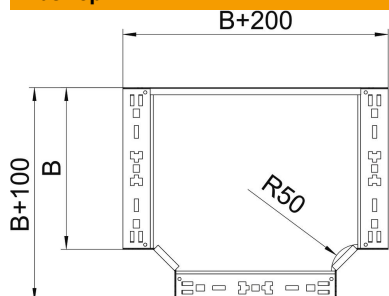

Техническа спецификация

T-отклонение Magic 60 FS

Каталожен номер: 6041332

T-отклонение със система за бързо свързване. За всички типове кабелни скари с височина на борда 60 mm.

St Стомана

FS лентово поцинкована

Основни данни

Каталожен номер	6041332
Наименование 1	T-отклонение
Наименование 2	с вграден надлъжен съединител
Производител	OBO
Размери	60x600
Материал	Стомана
Повърхност	Лентово поцинковане
Стандарт за повърхност	DIN EN 10346
Най-малка продажна единица	1
Количествена единица	брой
Тегло	605 кг
Единица тегло	kg/100 чифт

Техническа спецификация

T-отклонение Magic 60 FS

Каталожен номер: 6041332

Размери

Ширина	600 mm
Ширина	24 инч
Височина	60 mm
Дебелина на ламарината	1,25 mm
Размер B	600 mm

Технически данни

Разклонение (ъгъл)	90°
Изпълнение съединител	интегрирани съединители
Съхраняване на функционалността	не
Отвор по образец на NATO	не
Промяна на посоката	хоризонтално
Неръждаема стомана, байцвана	не
Едрогабаритно изпълнение	не
Вид на съединителя система за носене на кабели	завинтено
Дебелина на борда	1,25 mm