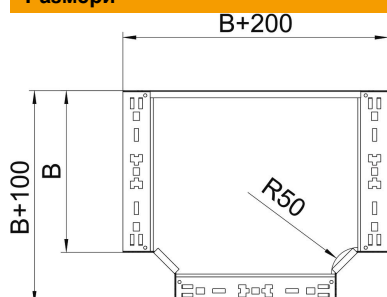

Техническа спецификация

T-отклонение Magic 85 FS

Каталожен номер: 6041664

T-отклонение със система за бързо свързване. За всички типове кабелни скари с височина на борда 85 мм.

St Стомана

FS лентово поцинкована

Основни данни

Каталожен номер	6041664
Тип	RTM 830 FS
Наименование 1	T-отклонение
Наименование 2	с вграден надлъжен съединител
Производител	OBO
Размери	85x300
Материал	Стомана
Повърхност	Лентово поцинковане
Стандарт за повърхност	DIN EN 10346
Най-малка продажна единица	1
Количествена единица	брой
Тегло	255,8 кг
Единица тегло	kg/100 чифт

Техническа спецификация

T-отклонение Magic 85 FS

Каталожен номер: 6041664

Размери

Ширина	300 mm
Височина	85 mm
Дебелина на ламарината	1,25 mm
Размер B	300 mm

Технически данни

Разклонение (ъгъл)	90°
Изпълнение съединител	интегрирани съединители
Съхраняване на функционалността	не
Отвор по образец на NATO	не
Промяна на посоката	хоризонтално
Неръждаема стомана, байцвана	не
Едрогабаритно изпълнение	не
Вид на съединителя система за носене на кабели	завинтено
Дебелина на борда	1,25 mm