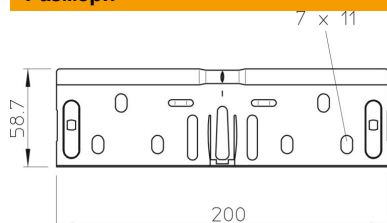

Техническа спецификация

Комплект надлъжни съединители FS

Каталожен номер: 6068146

Комплект надлъжен съединител за бързо безболтово свързване на кабелни скари и фасонни елементи с височина на борда 60 мм. Непрекъснатото съединение на защитните проводници е гарантирано без съединение с болтове.

St	Стомана
FS	лентово поцинкована

Основни данни

Каталожен номер	6068146
Тип	RV 605 FS
Наименование 1	Комплект надлъжни съединители
Наименование 2	за кабелна скара
Производител	OBO
Размери	60x50
Материал	Стомана
Повърхност	Лентово поцинковане
Стандарт за повърхност	DIN EN 10346
Най-малка продажна единица	10
Количествена единица	брой
Тегло	18,1 кг
Единица тегло	kg/100 чифт

Размери

Размер	200 x 58,7
Дължина	200 mm
Ширина	50 mm
Ширина	2 инч
Височина	60 mm
Височина	2 инч
Дебелина на ламарината	0,75 mm

Техническа спецификация

Комплект надлъжни съединители FS

Каталожен номер: 6068146