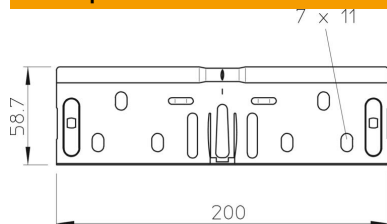

Техническа спецификация

Комплект надлъжни съединители FS

Каталожен номер: 6068150

Комплект надлъжен съединител за бързо безболтово свързване на кабелни скари и фасонни елементи с височина на борда 60 мм. Непрекъснатото съединение на защитните проводници е гарантирано без съединение с болтове.

St Стомана

FS лентово поцинкована

Основни данни

Каталожен номер	6068150
Тип	RV 607 FS
Наименование 1	Комплект надлъжни съединители
Наименование 2	за кабелна скара
Производител	OBO
Размери	60x75
Материал	Стомана
Повърхност	Лентово поцинковане
Стандарт за повърхност	DIN EN 10346
Най-малка продажна единица	10
Количествена единица	брой
Тегло	18,8 кг
Единица тегло	kg/100 чифт

Размери

Размер	200 x 58,7
Дължина	200 mm
Ширина	75 mm
Ширина	3 инч
Височина	60 mm
Височина	2 инч
Дебелина на ламарината	0,75 mm

Техническа спецификация

Комплект надлъжни съединители FS

Каталожен номер: 6068150