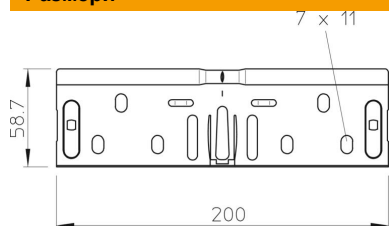

## Комплект надлъжни съединители FS

Каталожен номер: 6068162

Комплект надлъжен съединител за бързо безболтово свързване на кабелни скари и фасонни елементи с височина на борда 60 мм. Непрекъснатото съединение на защитните проводници е гарантирано без съединение с болтове.

### Основни данни

Каталожен номер	6068162
Тип	RV 615 FS
Наименование 1	Комплект надлъжни съединители
Наименование 2	за кабелна скара
Производител	OBO
Размери	60x150
Материал	Стомана
Повърхност	Лентово поцинковане
Стандарт за повърхност	DIN EN 10346
Най-малка продажна единица	10
Количествена единица	брой
Тегло	20,7 кг
Единица тегло	kg/100 чифт

### Размери

Размер	200 x 58,7
Дължина	200 mm
Ширина	150 mm
Ширина	6 инч
Височина	60 mm
Височина	2 инч
Дебелина на ламарината	0,75 mm