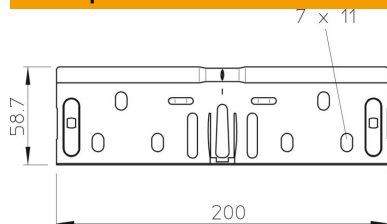

## Комплект надлъжни съединители FS

Каталожен номер: 6068200

Комплект надлъжен съединител за бързо безболтово свързване на кабелни скари и фасонни елементи с височина на борда 60 мм. Непрекъснатото съединение на защитните проводници е гарантирано без съединение с болтове.

### Основни данни

Каталожен номер	6068200
Тип	RV 650 FS
Наименование 1	Комплект надлъжни съединители
Наименование 2	за кабелна скара
Производител	OBO
Размери	60x500
Материал	Стомана
Повърхност	Лентово поцинковане
Стандарт за повърхност	DIN EN 10346
Най-малка продажна единица	10
Количествена единица	брой
Тегло	36,2 кг
Единица тегло	kg/100 чифт

### Размери

Размер	200 x 58,7
Дължина	200 mm
Ширина	500 mm
Ширина	20 инч
Височина	60 mm
Височина	2 инч
Дебелина на ламарината	0,75 mm