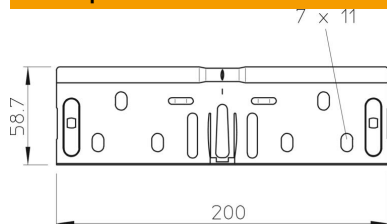

Техническа спецификация

Комплект надлъжни съединители FS

Каталожен номер: 6068219

Комплект надлъжен съединител за бързо безболтово свързване на кабелни скари и фасонни елементи с височина на борда 60 мм. Непрекъснатото съединение на защитните проводници е гарантирано без съединение с болтове.

St Стомана

FS лентово поцинкована

Основни данни

Каталожен номер	6068219
Тип	RV 660 FS
Наименование 1	Комплект надлъжни съединители
Наименование 2	за кабелна скара
Производител	OBO
Размери	60x600
Материал	Стомана
Повърхност	Лентово поцинковане
Стандарт за повърхност	DIN EN 10346
Най-малка продажна единица	10
Количествена единица	брой
Тегло	39,2 кг
Единица тегло	kg/100 чифт

Размери

Размер	200 x 58,7
Дължина	200 mm
Ширина	600 mm
Ширина	24 инч
Височина	60 mm
Височина	2 инч
Дебелина на ламарината	0,75 mm

Техническа спецификация

Комплект надлъжни съединители FS

Каталожен номер: 6068219