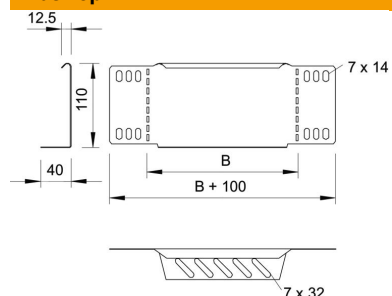

Техническа спецификация

Редуциращ ъгъл и крайна затваряща планка 110 DD

Каталожен номер: 7107560

Редуцираща/крайна затваряща планка за кабелни скари с височина на борда 110 мм.
От ширина 150 мм нагоре е включен подложен елемент с перфорация.

Включени съответни крепежни елементи.

St Стомана

DD лентово поцинковане цинк/алуминий, Double Dip

Основни данни

Каталожен номер	7107560
Тип	RWEB 155 DD
Наименование 1	Редуцираща/крайна пластина
Наименование 2	за кабелна скара
Производител	OBO
Размери	110x550
Материал	Стомана
Повърхност	лентово поцинковане цинк/алуминий, Double Dip
Стандарт за повърхност	DIN EN 10346
Най-малка продажна единица	1
Количествена единица	брой
Тегло	70,7 кг
Единица тегло	kg/100 чифт

Техническа спецификация

Редуциращ ъгъл и крайна затваряща планка 110 DD

Каталожен номер: 7107560

Размери

Ширина	550 mm
Ширина	22 инч
Височина	110 mm
Височина	4 инч
Дебелина на ламарината	1 mm
Размер B	550 mm