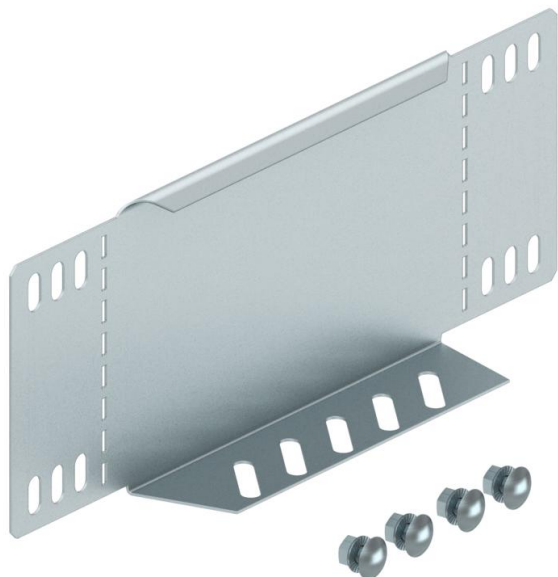

Техническа спецификация

Редуциращ ъгъл и крайна затваряща планка 110 DD

Каталожен номер: 7107560

Редуцираща/крайна затваряща планка за кабелни скари с височина на борда 110 мм.
От ширина 150 мм нагоре е включен подложен елемент с перфорация.

Включени съответни крепежни елементи.

St Стомана

DD лентово поцинковане цинк/алуминий, Double Dip

Основни данни

Каталожен номер	7107560
Тип	RWEB 155 DD
Наименование 1	Редуцираща/крайна пластина
Наименование 2	за кабелна скара
Производител	OBO
Размери	110x550
Материал	Стомана
Повърхност	лентово поцинковане цинк/алуминий, Double Dip
Стандарт за повърхност	DIN EN 10346
Най-малка продажна единица	1
Количествена единица	брой
Тегло	70,7 кг
Единица тегло	kg/100 чифт

Техническа спецификация

Редуциращ ъгъл и крайна затваряща планка 110 DD

Каталожен номер: 7107560

Размери

Ширина	550 mm
Ширина	22 инч
Височина	110 mm
Височина	4 инч
Дебелина на ламарината	1 mm
Размер B	550 mm