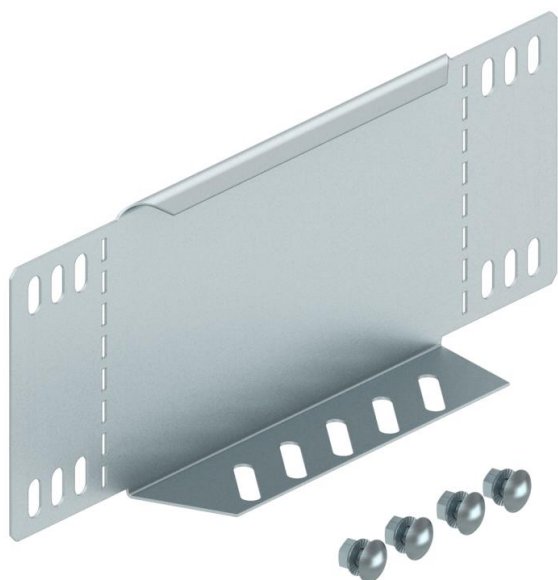

Техническа спецификация

Редуциращ/краен затварящ елемент 110 FS

Каталожен номер: 7111541

Редуцираща/крайна затваряща планка за кабелни скари с височина на борда 110 мм.
Над ширина 150 mm е включен подложен елемент с перфорация.

Включени съответни крепежни елементи.

St Стомана

FS лентово поцинкована

Основни данни

Каталожен номер	7111541
Тип	RWEB 155 FS
Наименование 1	Редуцираща/крайна пластина
Наименование 2	за кабелна скара
Производител	OBO
Размери	110x550
Материал	Стомана
Повърхност	Лентово поцинковане
Стандарт за повърхност	DIN EN 10346
Най-малка продажна единица	1
Количествена единица	брой
Тегло	70,7 кг
Единица тегло	kg/100 чифт

Техническа спецификация

Редуциращ/краен затварящ елемент 110 FS

Каталожен номер: 7111541

Размери

Ширина	550 mm
Ширина	22 инч
Височина	110 mm
Височина	4 инч
Дебелина на ламарината	1 mm
Размер B	550 mm

Технически данни