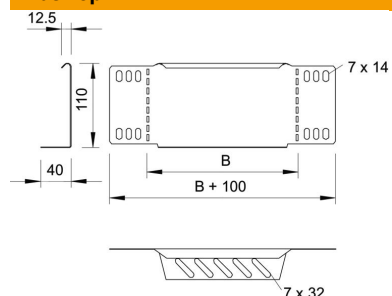

Техническа спецификация

Редуциращ/краен затварящ елемент 110 FS

Каталожен номер: 7111541

Редуцираща/крайна затваряща планка за кабелни скари с височина на борда 110 мм.
Над ширина 150 mm е включен подложен елемент с перфорация.

Включени съответни крепежни елементи.

St Стомана

FS лентово поцинкована

Основни данни

Каталожен номер	7111541
Тип	RWEB 155 FS
Наименование 1	Редуцираща/крайна пластина
Наименование 2	за кабелна скара
Производител	OBO
Размери	110x550
Материал	Стомана
Повърхност	Лентово поцинковане
Стандарт за повърхност	DIN EN 10346
Най-малка продажна единица	1
Количествена единица	брой
Тегло	70,7 кг
Единица тегло	kg/100 чифт

Техническа спецификация

Редуциращ/краен затварящ елемент 110 FS

Каталожен номер: 7111541

Размери

Ширина	550 mm
Ширина	22 инч
Височина	110 mm
Височина	4 инч
Дебелина на ламарината	1 mm
Размер B	550 mm

Технически данни