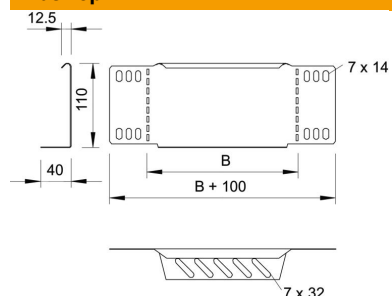

### Основни данни

Каталожен номер	7111740
Тип	RWEB 160 FS
Наименование 1	Редуцираща/крайна пластина
Наименование 2	за кабелна скара
Производител	OBO
Размери	110x600
Материал	Стомана
Повърхност	Лентово поцинковане
Стандарт за повърхност	DIN EN 10346
Най-малка продажна единица	1
Количествена единица	брой
Тегло	71 кг
Единица тегло	kg/100 чифт

## Размери

Ширина	600 mm
Ширина	24 инч
Височина	110 mm
Височина	4 инч
Дебелина на ламарината	1 mm
Размер B	600 mm