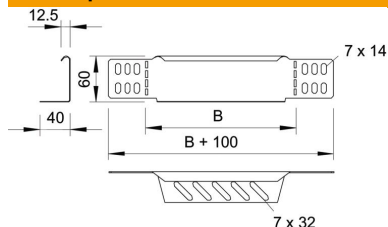

Техническа спецификация

Редуциращ ъгъл и крайна затваряща планка 60 DD

Каталожен номер: 7106110

Редуцираща/крайна затваряща планка за кабелни скари с височина на борда 60 мм.
От ширина 150 мм нагоре е включен подложен елемент с перфорация.

Включени съответни крепежни елементи.

St Стомана

DD лентово поцинковане цинк/алуминий, Double Dip

Основни данни

Каталожен номер	7106110
Тип	RWEB 615 DD
Наименование 1	Редуцираща/крайна пластина
Наименование 2	за кабелна скара
Производител	OBO
Размери	60x150
Материал	Стомана
Повърхност	лентово поцинковане цинк/алуминий, Double Dip
Стандарт за повърхност	DIN EN 10346
Най-малка продажна единица	1
Количествена единица	брой
Тегло	17,9 кг
Единица тегло	kg/100 чифт

Размери

Ширина	150 mm
Ширина	6 инч
Височина	60 mm
Височина	2 инч
Дебелина на ламарината	1 mm
Размер B	150 mm

Техническа спецификация

Редуциращ ъгъл и крайна затваряща планка 60 DD

Каталожен номер: 7106110