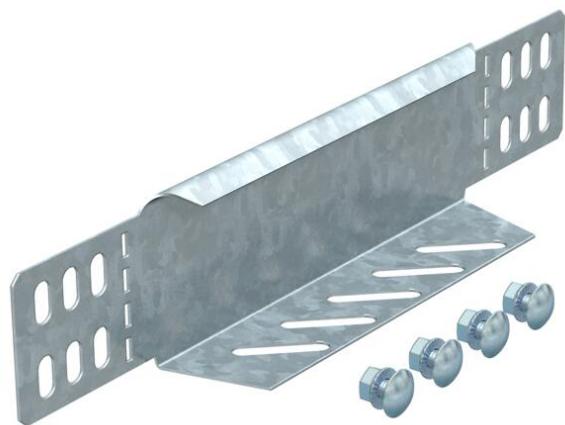

Техническа спецификация

Редуциращ ъгъл и крайна затваряща планка 60 DD

Каталожен номер: 7106110

Редуцираща/крайна затваряща планка за кабелни скари с височина на борда 60 мм.
От ширина 150 мм нагоре е включен подложен елемент с перфорация.

Включени съответни крепежни елементи.

St Стомана

DD лентово поцинковане цинк/алуминий, Double Dip

Основни данни

Каталожен номер	7106110
Тип	RWEB 615 DD
Наименование 1	Редуцираща/крайна пластина
Наименование 2	за кабелна скара
Производител	OBO
Размери	60x150
Материал	Стомана
Повърхност	лентово поцинковане цинк/алуминий, Double Dip
Стандарт за повърхност	DIN EN 10346
Най-малка продажна единица	1
Количествена единица	брой
Тегло	17,9 кг
Единица тегло	kg/100 чифт

Размери

Ширина	150 mm
Ширина	6 инч
Височина	60 mm
Височина	2 инч
Дебелина на ламарината	1 mm
Размер B	150 mm

Техническа спецификация

Редуциращ ъгъл и крайна затваряща планка 60 DD

Каталожен номер: 7106110