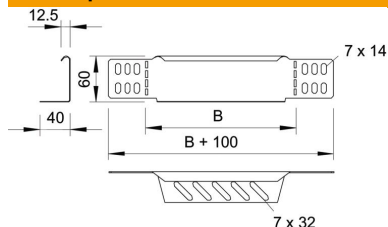

Техническа спецификация

Редуциращ ъгъл и крайна затваряща планка 60 DD

Каталожен номер: 7106114

Редуцираща/крайна затваряща планка за кабелни скари с височина на борда 60 мм.
От ширина 150 мм нагоре е включен подложен елемент с перфорация.

Включени съответни крепежни елементи.

St Стомана

DD лентово поцинковане цинк/алуминий, Double Dip

Основни данни

Каталожен номер	7106114
Тип	RWEB 620 DD
Наименование 1	Редуцираща/крайна пластина
Наименование 2	за кабелна скара
Производител	OBO
Размери	60x200
Материал	Стомана
Повърхност	лентово поцинковане цинк/алуминий, Double Dip
Стандарт за повърхност	DIN EN 10346
Най-малка продажна единица	1
Количествена единица	брой
Тегло	22,6 кг
Единица тегло	kg/100 чифт

Размери

Ширина	200 mm
Ширина	8 инч
Височина	60 mm
Височина	2 инч
Дебелина на ламарината	1 mm
Размер B	200 mm

Техническа спецификация

Редуциращ ъгъл и крайна затваряща планка 60 DD

Каталожен номер: 7106114