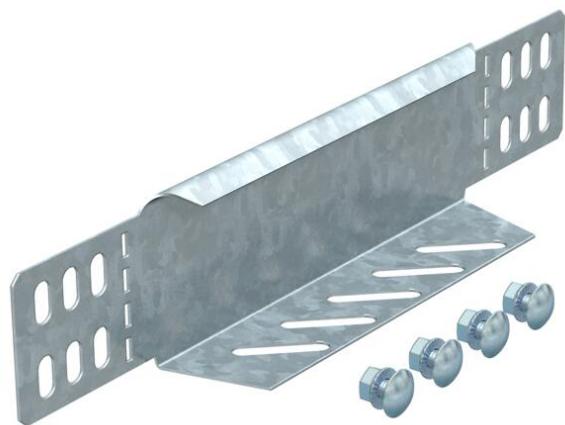

Техническа спецификация

Редуциращ ъгъл и крайна затваряща планка 60 DD

Каталожен номер: 7106114

Редуцираща/крайна затваряща планка за кабелни скари с височина на борда 60 мм.
От ширина 150 мм нагоре е включен подложен елемент с перфорация.

Включени съответни крепежни елементи.

St Стомана

DD лентово поцинковане цинк/алуминий, Double Dip

Основни данни

Каталожен номер	7106114
Тип	RWEB 620 DD
Наименование 1	Редуцираща/крайна пластина
Наименование 2	за кабелна скара
Производител	OBO
Размери	60x200
Материал	Стомана
Повърхност	лентово поцинковане цинк/алуминий, Double Dip
Стандарт за повърхност	DIN EN 10346
Най-малка продажна единица	1
Количествена единица	брой
Тегло	22,6 кг
Единица тегло	kg/100 чифт

Размери

Ширина	200 mm
Ширина	8 инч
Височина	60 mm
Височина	2 инч
Дебелина на ламарината	1 mm
Размер B	200 mm

Техническа спецификация

Редуциращ ъгъл и крайна затваряща планка 60 DD

Каталожен номер: 7106114