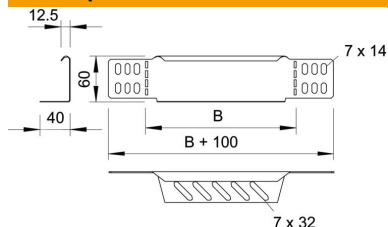

Техническа спецификация

Редуциращ ъгъл и крайна затваряща планка 60 DD

Каталожен номер: 7106118

Редуцираща/крайна затваряща планка за кабелни скари с височина на борда 60 мм.
От ширина 150 мм нагоре е включен подложен елемент с перфорация.

Включени съответни крепежни елементи.

St Стомана

DD лентово поцинковане цинк/алуминий, Double Dip

Основни данни

Каталожен номер	7106118
Тип	RWEB 630 DD
Наименование 1	Редуцираща/крайна пластина
Наименование 2	за кабелна скара
Производител	OBO
Размери	60x300
Материал	Стомана
Повърхност	лентово поцинковане цинк/алуминий, Double Dip
Стандарт за повърхност	DIN EN 10346
Най-малка продажна единица	1
Количествена единица	брой
Тегло	30,7 кг
Единица тегло	kg/100 чифт

Размери

Ширина	300 mm
Ширина	12 инч
Височина	60 mm
Височина	2 инч
Дебелина на ламарината	1 mm
Размер B	300 mm

Техническа спецификация

Редуциращ ъгъл и крайна затваряща планка 60 DD

Каталожен номер: 7106118