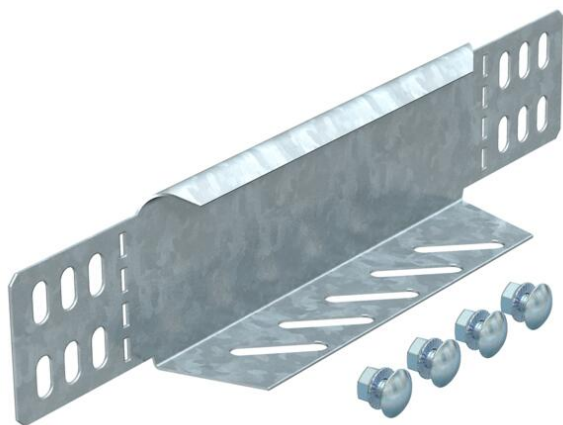

Техническа спецификация

Редуциращ ъгъл и крайна затваряща планка 60 DD

Каталожен номер: 7106118

Редуцираща/крайна затваряща планка за кабелни скари с височина на борда 60 мм.
От ширина 150 мм нагоре е включен подложен елемент с перфорация.

Включени съответни крепежни елементи.

St Стомана

DD лентово поцинковане цинк/алуминий, Double Dip

Основни данни

Каталожен номер	7106118
Тип	RWEB 630 DD
Наименование 1	Редуцираща/крайна пластина
Наименование 2	за кабелна скара
Производител	OBO
Размери	60x300
Материал	Стомана
Повърхност	лентово поцинковане цинк/алуминий, Double Dip
Стандарт за повърхност	DIN EN 10346
Най-малка продажна единица	1
Количествена единица	брой
Тегло	30,7 кг
Единица тегло	kg/100 чифт

Размери

Ширина	300 mm
Ширина	12 инч
Височина	60 mm
Височина	2 инч
Дебелина на ламарината	1 mm
Размер B	300 mm

Техническа спецификация

Редуциращ ъгъл и крайна затваряща планка 60 DD

Каталожен номер: 7106118