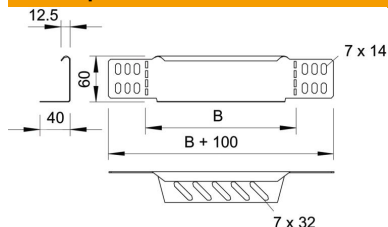

### Основни данни

Каталожен номер	7106130
Тип	RWEB 660 DD
Наименование 1	Редуцираща/крайна пластина
Наименование 2	за кабелна скара
Производител	OBO
Размери	60x600
Материал	Стомана
Повърхност	лентово поцинковане цинк/алуминий, Double Dip
Стандарт за повърхност	DIN EN 10346
Най-малка продажна единица	1
Количествена единица	брой
Тегло	55,5 кг
Единица тегло	kg/100 чифт

### Размери

Ширина	600 mm
Ширина	24 инч
Височина	60 mm
Височина	2 инч
Дебелина на ламарината	1 mm
Размер B	600 mm