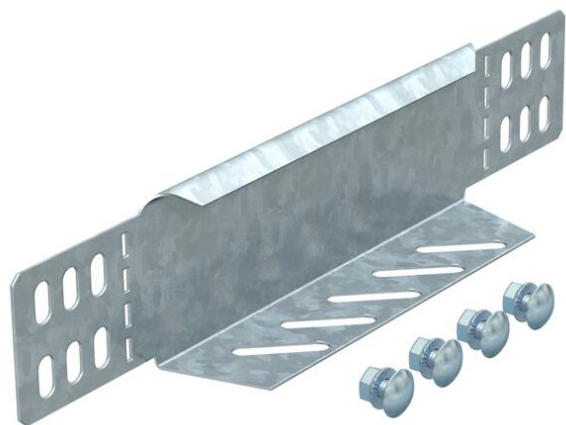

## Редуциращ ъгъл и крайна затваряща планка 60 DD

Каталожен номер: 7106130

Редуцираща/крайна затваряща планка за кабелни скари с височина на борда 60 мм.  
От ширина 150 мм нагоре е включен подложен елемент с перфорация.

Включени съответни крепежни елементи.

**St** Стомана

**DD** лентово поцинковане цинк/алуминий, Double Dip

### Основни данни

Каталожен номер	7106130
Тип	RWEB 660 DD
Наименование 1	Редуцираща/крайна пластина
Наименование 2	за кабелна скара
Производител	OBO
Размери	60x600
Материал	Стомана
Повърхност	лентово поцинковане цинк/алуминий, Double Dip
Стандарт за повърхност	DIN EN 10346
Най-малка продажна единица	1
Количествена единица	брой
Тегло	55,5 кг
Единица тегло	kg/100 чифт

### Размери

Ширина	600 mm
Ширина	24 инч
Височина	60 mm
Височина	2 инч
Дебелина на ламарината	1 mm
Размер B	600 mm